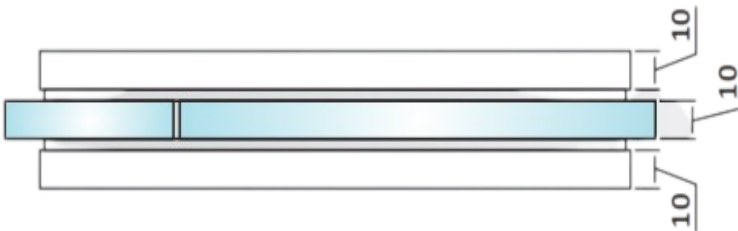

PRI 11-6

Γωνία φεγγίτη Γ-Γ
αριστερή / Overpanel –
side panel glass patch
fitting left handed

Υλικό / Materials **Αλουμίνιο / Aluminium**
Υαλοπίνακας / Glass 10mm

Βάρος / Weight **0.750Kg**