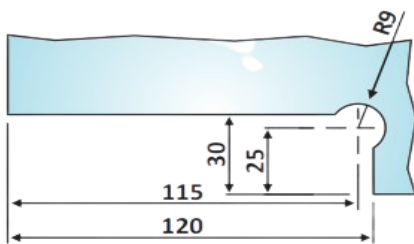

PRI 11-6

Γωνία φεγγίτη Γ-Γ
αριστερή / Overpanel –
side panel glass patch
fitting left handed

Υλικό / Materials **Αλουμίνιο / Aluminium**
Υαλοπίνακας / Glass 10mm

Βάρος / Weight **0.750Kg**