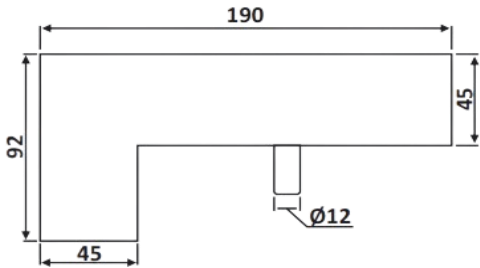

PRI 11-6

Γωνία φεγγίτη Γ-Γ
αριστερή / Overpanel –
side panel glass patch
fitting left handed

Υλικό / Materials **Αλουμίνιο / Aluminium**
Υαλοπίνακας / Glass 10mm

Βάρος / Weight **0.750Kg**