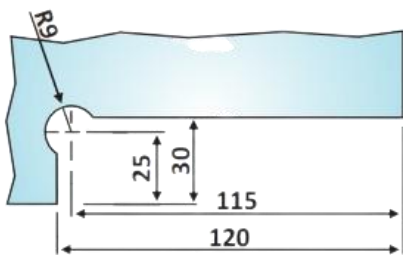

# PRI 11-8

Γωνία φεγγίτη Γ-Γ δεξιά /  
Overpanel – side panel  
glass patch fitting right  
handed

Υλικό / Materials **Αλουμίνιο / Aluminium**  
Υαλοπίνακας / Glass 10mm

Βάρος / Weight **0.750Kg**