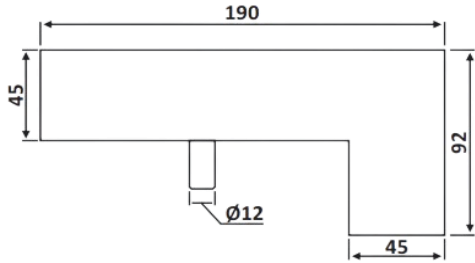

# PRI 11-8

Γωνία φεγγίτη Γ-Γ δεξιά /  
Overpanel – side panel  
glass patch fitting right  
handed

Υλικό / Materials **Αλουμίνιο / Aluminium**  
Υαλοπίνακας / Glass 10mm

Βάρος / Weight **0.750Kg**