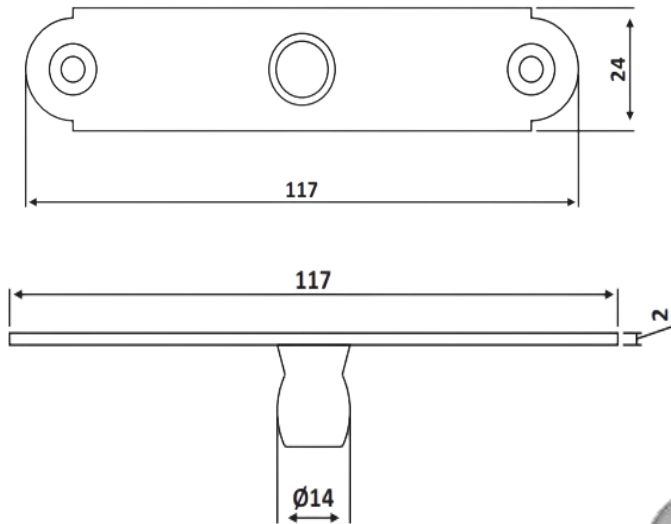

PRD 12-10

Μίλι Φ14 / Top pivot Φ14

dormakaba 

Υλικό / Material Ανοξείδωτο 304 / Stainless steel 304

Φινίρισμα / Finish Σατινέ / Matt inox