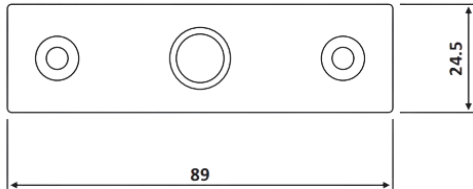

PRI 12-11

Μίλι Φ15 / Top pivot Φ12

Υλικό / Material Ανοξείδωτο 202 / Stainless steel 202

Φινίρισμα / Finish Σατινέ / Matt inox