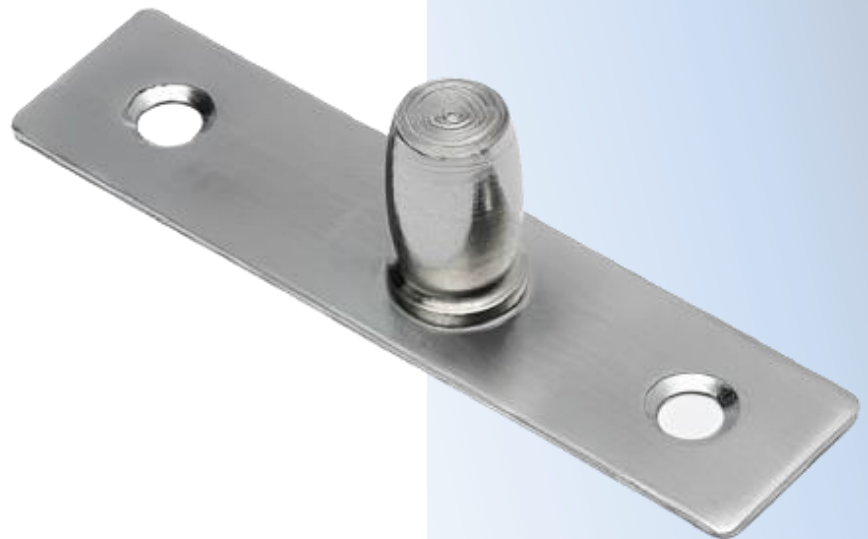

PRI 12-11

Μίλι Φ15 / Top pivot Φ12

Υλικό / Material Ανοξείδωτο 202 / Stainless steel 202

Φινίρισμα / Finish Σατινέ / Matt inox