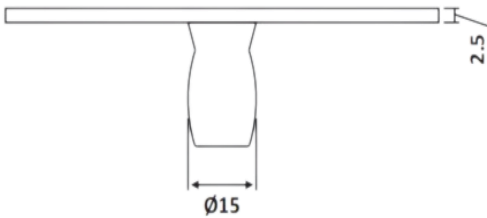

PRI 12-11

Μίλι Φ15 / Top pivot Φ12

Υλικό / Material Ανοξείδωτο 202 / Stainless steel 202

Φινίρισμα / Finish Σατινέ / Matt inox