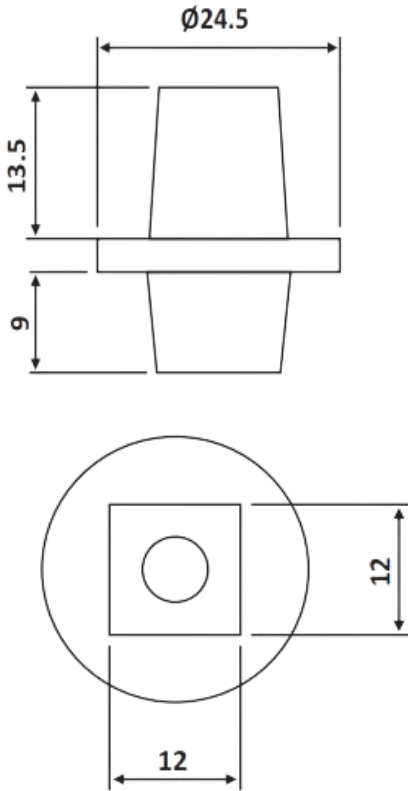

PRD 12-15

Καρύδι για κάτω μεντεσέ
BM1010 / Spindle for
bottom patch fitting
BM1010

dormakaba 

Υλικό / Material Ανοξείδωτο 304 / Stainless steel 304

Φινίρισμα / Finish Σατινέ / Matt inox