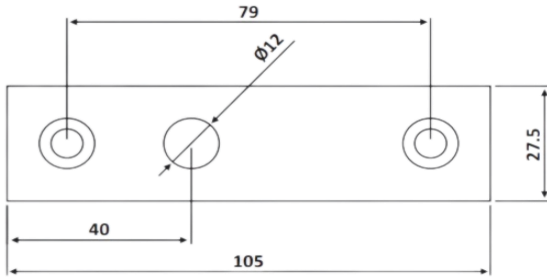

# PRH 12-7

Μίλι Φ15 / Top pivot Φ12

Υλικό / Material Ανοξείδωτο 304 / Stainless steel 304

Φινίρισμα / Finish Σατινέ / Matt inox