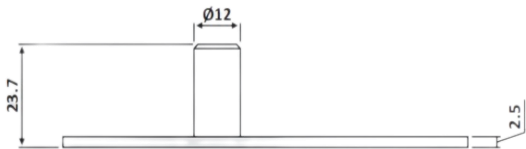

# PRH 12-7

Μίλι Φ15 / Top pivot Φ12

Υλικό / Material Ανοξείδωτο 304 / Stainless steel 304

Φινίρισμα / Finish Σατινέ / Matt inox