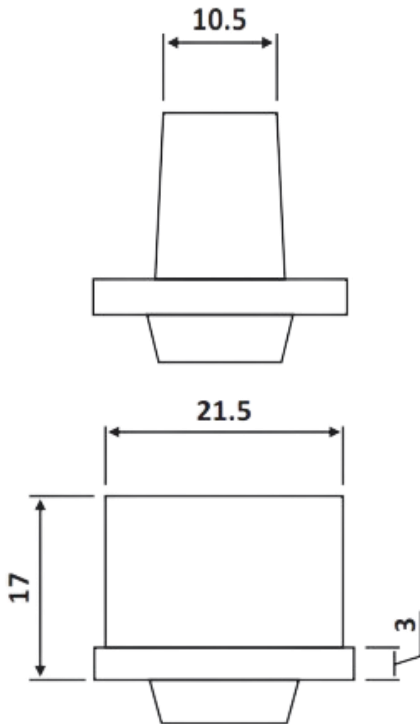

PRD 12-8

Καρύδι γερμανικό /
German spindle

dormakaba 

Υλικό / Material Ανοξείδωτο 304 / Stainless steel 304

Φινίρισμα / Finish Σατινέ / Matt inox