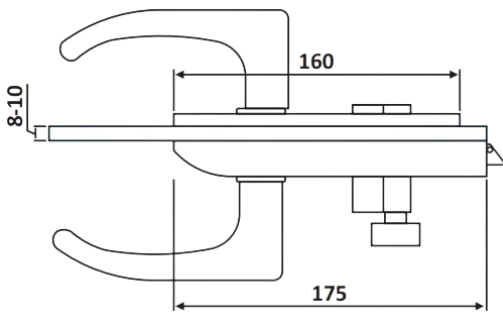

# PRS 20-101

Κλειδαριά μέσης, κλειδί - κλειδί / Door lock, key-key

Prs 20-101 Φυσική ανοδίωση / Anodized silver

Prs 20-97 Σατινέ / Matt inox

Υλικό / Material **Ανοξείδωτο 304 / Stainless steel 304**  
Υαλοπίνακας / Glass 8-10mm

Βάρος / Weight **1,450Kg**  
Προδιαγραφή / Notch code **E178**