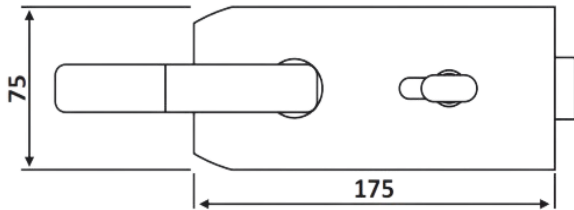

# PRS 20-101

Κλειδαριά μέσης, κλειδί - κλειδί / Door lock, key-key

Prs 20-101 Φυσική ανοδίωση / Anodized silver

Prs 20-97 Σατινέ / Matt inox

Υλικό / Material **Ανοξείδωτο 304 / Stainless steel 304**  
Υαλοπίνακας / Glass 8-10mm

Βάρος / Weight **1,450Kg**  
Προδιαγραφή / Notch code **E178**