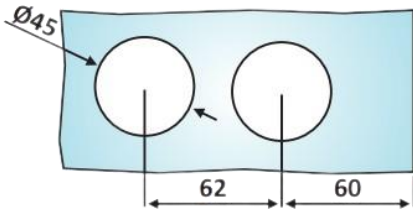

# PRS 20-101

Κλειδαριά μέσης, κλειδί - κλειδί / Door lock, key-key

Prs 20-101 Φυσική ανοδίωση / Anodized silver

Prs 20-97 Σατινέ / Matt inox

Υλικό / Material **Ανοξείδωτο 304 / Stainless steel 304**  
Υαλοπίνακας / Glass 8-10mm

Βάρος / Weight **1,450Kg**  
Προδιαγραφή / Notch code **E178**