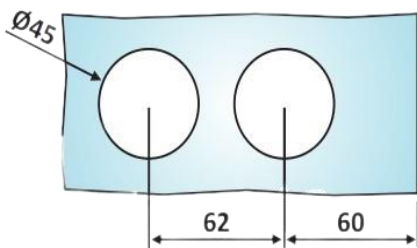

PRD 20-107

Κλειδαριά μέσης Arcos studio χωρίς κύλινδρο /
Door lock Arcos studio
without cylinder

dormakaba 

Prd 20-107 Φυσική ανοδίαση /
Anodized silver

Prd 20-90 Απομίμηση inox σατινέ /
Similar satin stainless steel

Υλικό / Material **Αλουμίνιο / Aluminium**

Υαλοπίνακας / Glass **8mm**

Βάρος / Weight **0,980Kg**

Προδιαγραφή / Notch code **E178**