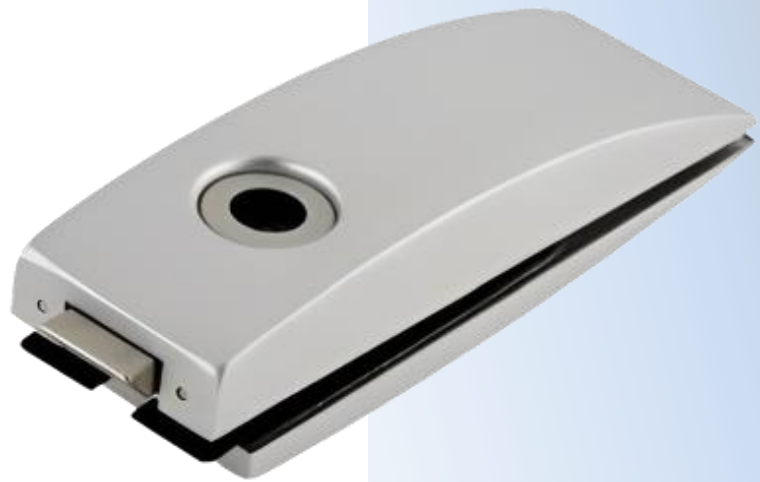

PRD 20-107

Κλειδαριά μέσης Arcos studio χωρίς κύλινδρο /
Door lock Arcos studio
without cylinder

dormakaba 

Prd 20-107 Φυσική ανοδίαση /
Anodized silver

Prd 20-90 Απομίμηση inox σατινέ /
Similar satin stainless steel

Υλικό / Material **Αλουμίνιο / Aluminium**

Υαλοπίνακας / Glass **8mm**

Βάρος / Weight **0,980Kg**

Προδιαγραφή / Notch code **E178**