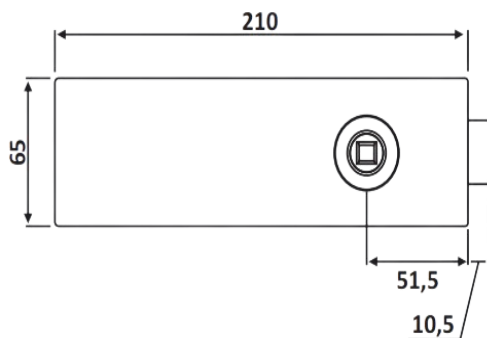

PRD 20-107

Κλειδαριά μέσης Arcos studio χωρίς κύλινδρο /
Door lock Arcos studio
without cylinder

dormakaba 

Prd 20-107 Φυσική ανοδίαση /
Anodized silver

Prd 20-90 Απομίμηση inox σατινέ /
Similar satin stainless steel

Υλικό / Material **Αλουμίνιο / Aluminium**

Υαλοπίνακας / Glass **8mm**

Βάρος / Weight **0,980Kg**

Προδιαγραφή / Notch code **E178**