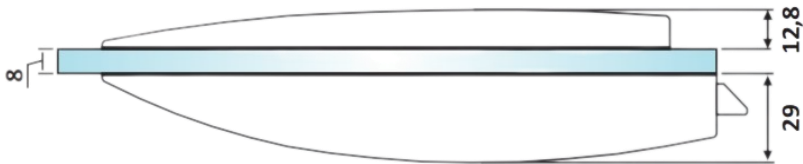

PRD 20-107

Κλειδαριά μέσης Arcos studio χωρίς κύλινδρο /
Door lock Arcos studio
without cylinder

dormakaba 

Prd 20-107 Φυσική ανοδίαση /
Anodized silver

Prd 20-90 Απομίμηση inox σατινέ /
Similar satin stainless steel

Υλικό / Material **Αλουμίνιο / Aluminium**

Υαλοπίνακας / Glass **8mm**

Βάρος / Weight **0,980Kg**

Προδιαγραφή / Notch code **E178**