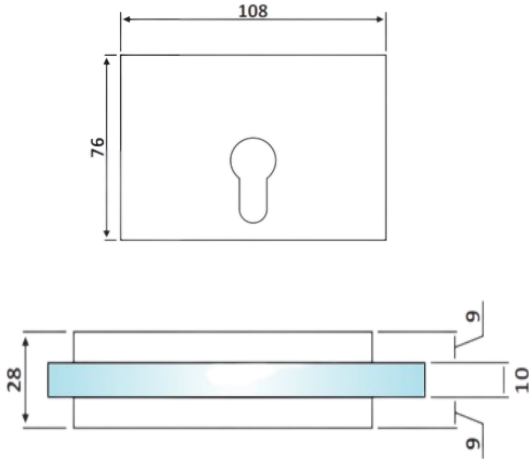

PRD 20-110

Κλειδαριά δαπέδου
BM1099 / Floor door lock
BM1099

dormakaba 

Υλικό / Material Ανοξείδωτο 304 / Stainless steel 304
Υαλοπίνακας / Glass 10mm

Βάρος / Weight 0.49Kg