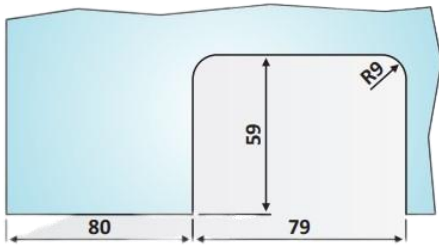

PRD 20-110

Κλειδαριά δαπέδου
BM1099 / Floor door lock
BM1099

dormakaba 

Υλικό / Material Ανοξείδωτο 304 / Stainless steel 304
Υαλοπίνακας / Glass 10mm

Βάρος / Weight 0.49Kg