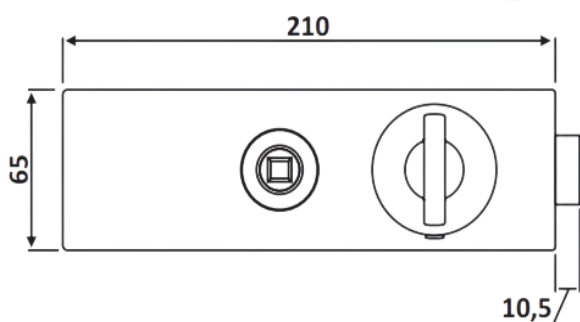

PRD 20-115

Κλειδαριά μέσης Arcos studio πετούγια-κέρμα / Door lock Arcos studio with indication, knob-slot

dormakaba 

Prd 20-115 Φυσική ανοδίαση / Anodized silver

Prd 20-100 Απομίμηση inox σατινέ / Similar satin stainless steel

Υλικό / Material **Αλουμίνιο / Aluminium**
Υαλοπίνακας / Glass **8mm**

Βάρος / Weight **1,060Kg**
Προδιαγραφή / Notch code **E178**