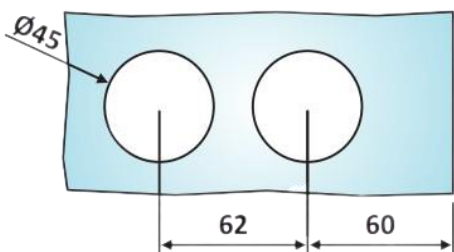

PRD 20-115

Κλειδαριά μέσης Arcos studio πετούγια-κέρμα / Door lock Arcos studio with indication, knob-slot

dormakaba 

Prd 20-115 Φυσική ανοδίαση / Anodized silver

Prd 20-100 Απομίμηση inox σατινέ / Similar satin stainless steel

Υλικό / Material **Αλουμίνιο / Aluminium**
Υαλοπίνακας / Glass **8mm**

Βάρος / Weight **1,060Kg**
Προδιαγραφή / Notch code **E178**