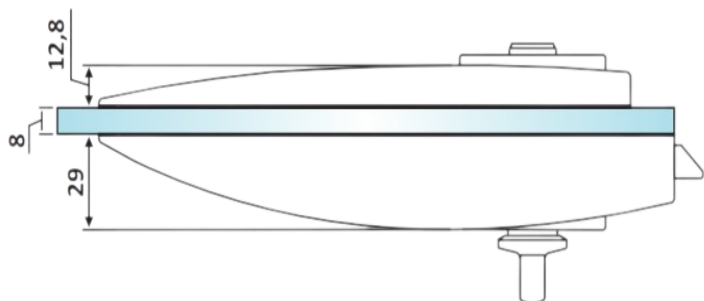

PRD 20-115

Κλειδαριά μέσης Arcos studio πετούγια-κέρμα / Door lock Arcos studio with indication, knob-slot

dormakaba 

Prd 20-115 Φυσική ανοδίαση / Anodized silver

Prd 20-100 Απομίμηση inox σατινέ / Similar satin stainless steel

Υλικό / Material **Αλουμίνιο / Aluminium**
Υαλοπίνακας / Glass **8mm**

Βάρος / Weight **1,060Kg**
Προδιαγραφή / Notch code **E178**