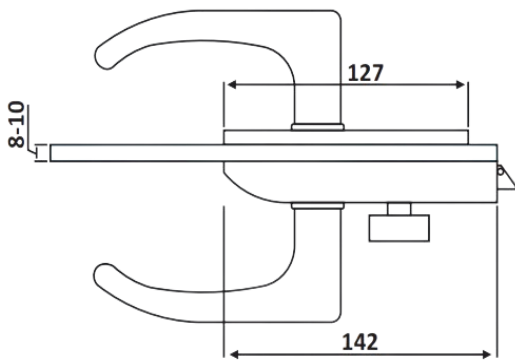

PRS 20-121

Κλειδαρία μέσης με
ένδειξη, πετούγια - κέρμα
/ Door lock with indication,
knob - coin slot

Prs 20-121 Φυσική ανοδίωση /
Anodized silver

Prs 20-113 Σατινέ / Matt inox

Υλικό / Material Αλουμίνιο – Ανοξείδωτο 304 /
Aluminium – Stainless steel 304
Υαλοπίνακας / Glass 8-10mm

Βάρος / Weight 1,370Kg
Προδιαγραφή / Notch code E181