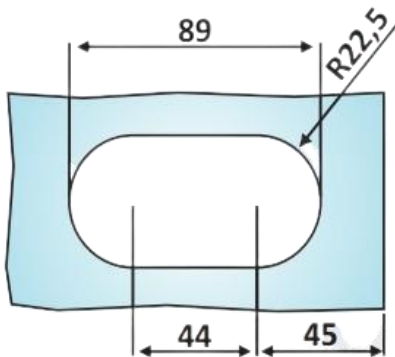

PRS 20-121

Κλειδαρία μέσης με
ένδειξη, πετούγια - κέρμα
/ Door lock with indication,
knob - coin slot

Prs 20-121 Φυσική ανοδίωση /
Anodized silver

Prs 20-113 Σατινέ / Matt inox

Υλικό / Material Αλουμίνιο – Ανοξείδωτο 304 /
Aluminium – Stainless steel 304
Υαλοπίνακας / Glass 8-10mm

Βάρος / Weight 1,370Kg
Προδιαγραφή / Notch code E181