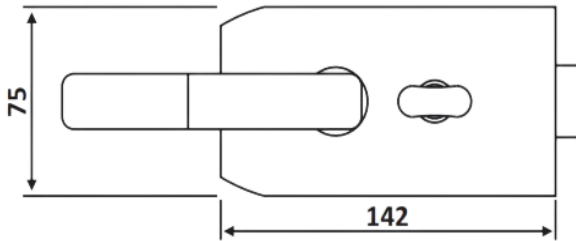

PRS 20-121

Κλειδαρία μέσης με
ένδειξη, πετούγια - κέρμα
/ Door lock with indication,
knob - coin slot

Prs 20-121 Φυσική ανοδίωση /
Anodized silver

Prs 20-113 Σατινέ / Matt inox

Υλικό / Material Αλουμίνιο – Ανοξείδωτο 304 /
Aluminium – Stainless steel 304
Υαλοπίνακας / Glass 8-10mm

Βάρος / Weight 1,370Kg
Προδιαγραφή / Notch code E181