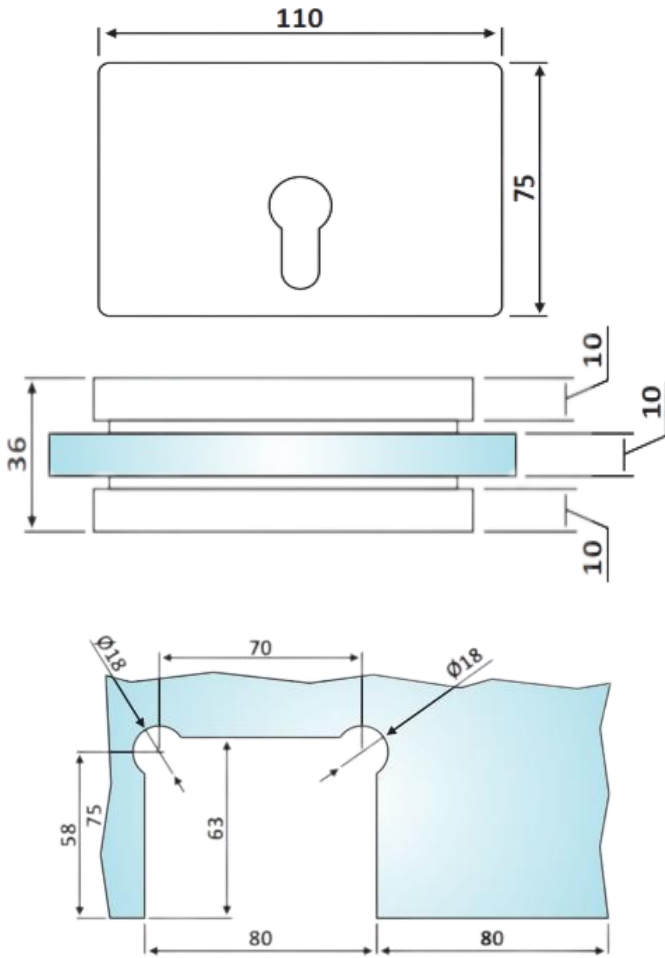

PRI 20-14

Κλειδαριά δαπέδου (διπλό κλείδωμα) / Floor door lock (double locking)

Υαλοπίνακας / Glass 10mm

Βάρος / Weight 0.340Kg