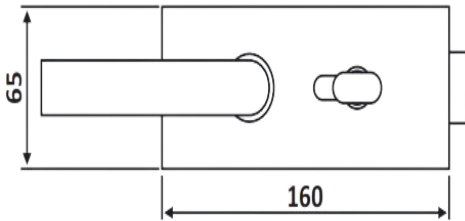

# PRS 20-150

Κλειδαριά μέσης  
ορθογώνια, πετούγια-  
κλειδί / Door lock  
rectangular section, knob-  
key

Prs 20-150 Φυσική ανοδίωση /  
Anodized silver

Prs 20-169 Σατινέ / Matt inox

Υλικό / Material **Αλουμίνιο – Ανοξείδωτο 304 /**  
**Aluminium – Stainless steel 301**  
Υαλοπίνακας / Glass 8-10mm

Βάρος / Weight **1,570Kg**  
Προδιαγραφή / Notch code **E178**