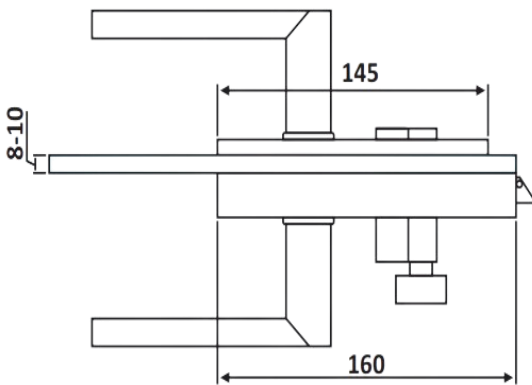

# PRS 20-150

Κλειδαριά μέσης  
ορθογώνια, πετούγια-  
κλειδί / Door lock  
rectangular section, knob-  
key

Prs 20-150 Φυσική ανοδίωση /  
Anodized silver

Prs 20-169 Σατινέ / Matt inox

Υλικό / Material **Αλουμίνιο – Ανοξείδωτο 304 /**  
**Aluminium – Stainless steel 301**  
Υαλοπίνακας / Glass 8-10mm

Βάρος / Weight **1,570Kg**  
Προδιαγραφή / Notch code **E178**