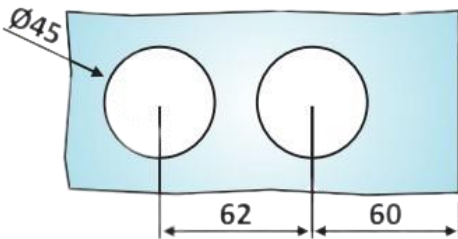

# PRS 20-150

Κλειδαριά μέσης  
ορθογώνια, πετούγια-  
κλειδί / Door lock  
rectangular section, knob-  
key

Prs 20-150 Φυσική ανοδίωση /  
Anodized silver

Prs 20-169 Σατινέ / Matt inox

Υλικό / Material **Αλουμίνιο – Ανοξείδωτο 304 /**  
**Aluminium – Stainless steel 301**  
Υαλοπίνακας / Glass 8-10mm

Βάρος / Weight **1,570Kg**  
Προδιαγραφή / Notch code **E178**