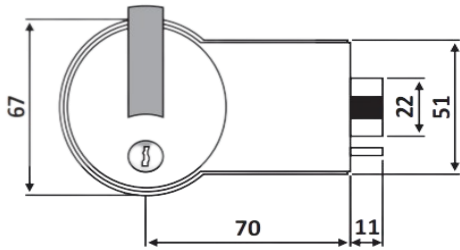

PRL 20-158

Κλειδαριά μέσης Meroni
F13 Forma / Meroni F13
Forma door lock, key-
button

Prl 20-158 Ασημί / Silver

Prl 20-221 Σατινέ / Matt chrome

Prl 20-157 Γυαλιστερό / Polished
chrome

Υλικό / Material Πολυμερές - Ορείχαλκος / Polymer -
Brass

Υαλοπίνακας / Glass 10-12mm

Βάρος / Weight 0,970Kg

Προδιαγραφή / Notch code E183/F13