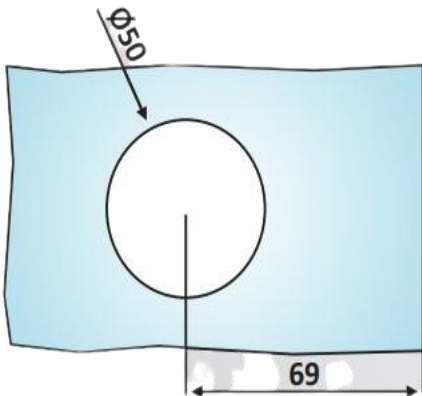

PRL 20-158

Κλειδαριά μέσης Meroni
F13 Forma / Meroni F13
Forma door lock, key-
button

Prl 20-158 Ασημί / Silver

Prl 20-221 Σατινέ / Matt chrome

Prl 20-157 Γυαλιστερό / Polished
chrome

Υλικό / Material Πολυμερές - Ορείχαλκος / Polymer -
Brass

Υαλοπίνακας / Glass 10-12mm

Βάρος / Weight 0,970Kg

Προδιαγραφή / Notch code E183/F13