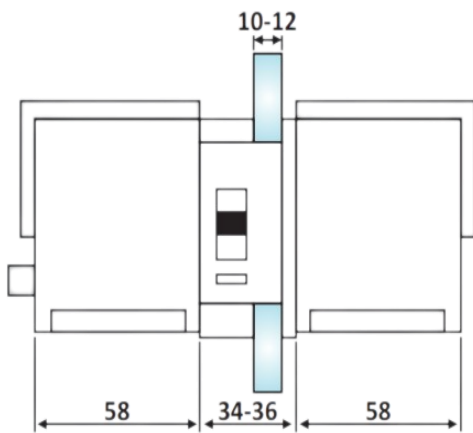

PRL 20-158

Κλειδαριά μέσης Meroni
F13 Forma / Meroni F13
Forma door lock, key-
button

Prl 20-158 Ασημί / Silver

Prl 20-221 Σατινέ / Matt chrome

Prl 20-157 Γυαλιστερό / Polished
chrome

Υλικό / Material Πολυμερές - Ορείχαλκος / Polymer -
Brass

Υαλοπίνακας / Glass 10-12mm

Βάρος / Weight 0,970Kg

Προδιαγραφή / Notch code E183/F13