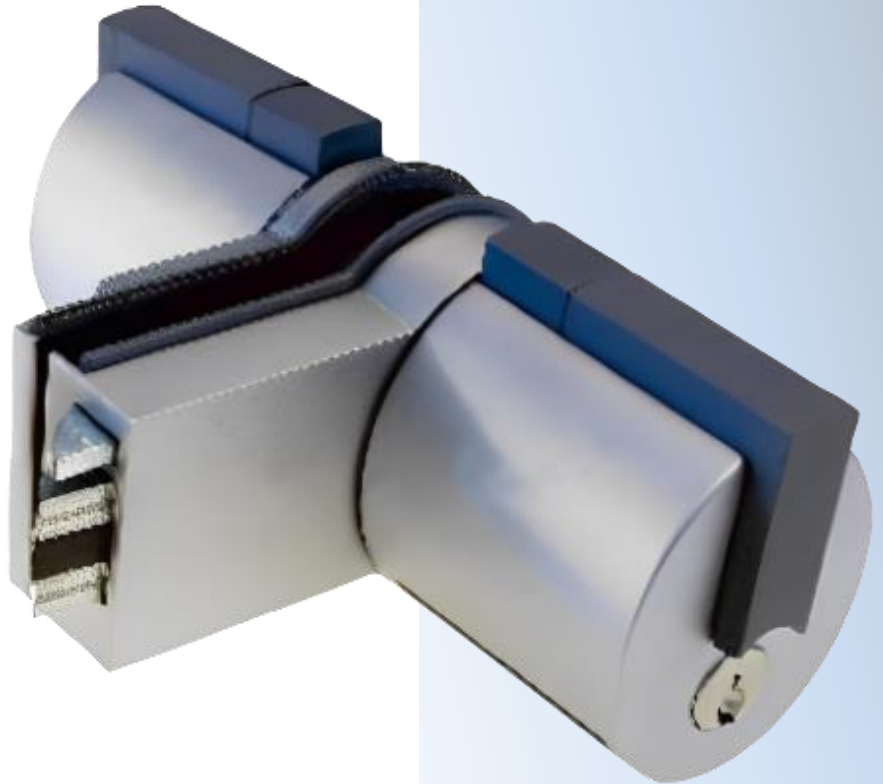

PRL 20-158

Κλειδαριά μέσης Meroni
F13 Forma / Meroni F13
Forma door lock, key-
button

Prl 20-158 Ασημί / Silver

Prl 20-221 Σατινέ / Matt chrome

Prl 20-157 Γυαλιστερό / Polished
chrome

Υλικό / Material Πολυμερές - Ορείχαλκος / Polymer -
Brass

Υαλοπίνακας / Glass 10-12mm

Βάρος / Weight 0,970Kg

Προδιαγραφή / Notch code E183/F13