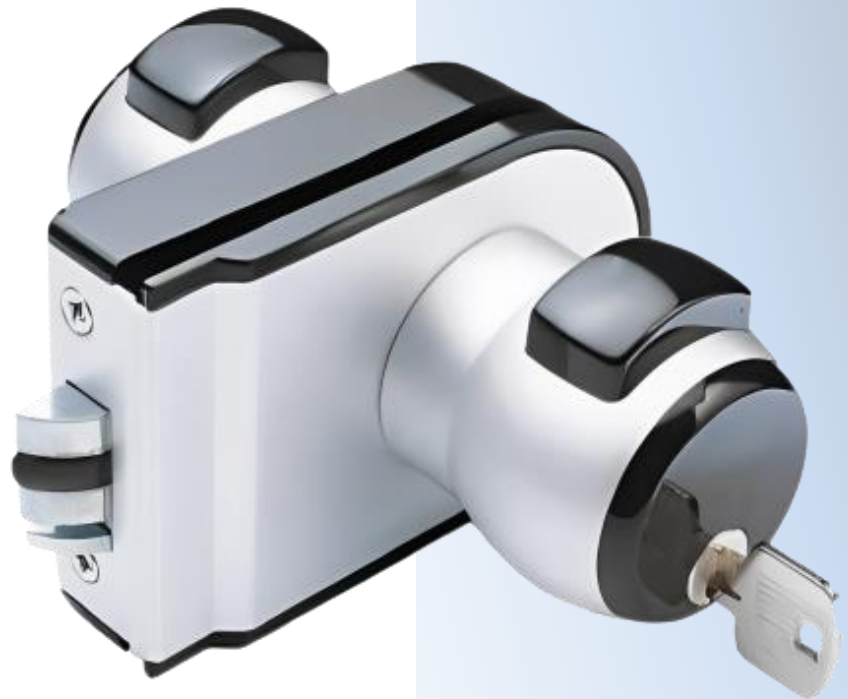

PRL 20-159

Κλειδαριά μέσης Meroni
N13 Nova κλειδί-μπουτόν
/ Meroni N13 Nova door
lock, key-button

Prl 20-159 Ασημί / Silver

Prl 20-202 Γυαλιστερό / Polished chrome

Υλικό / Material Πολυμερές - Ορείχαλκος / Polymer -
Brass
Υαλοπίνακας / Glass 10-12mm

Βάρος / Weight 0,900Kg
Προδιαγραφή / Notch code E183/N13