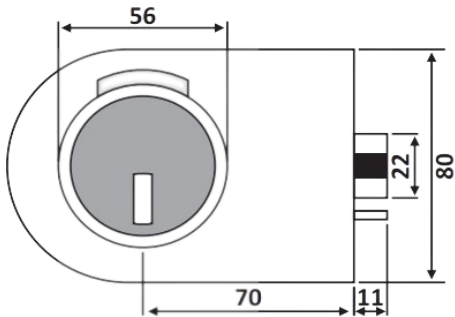

PRL 20-159

Κλειδαριά μέσης Meroni
N13 Nova κλειδί-μπουτόν
/ Meroni N13 Nova door
lock, key-button

Prl 20-159 Ασημί / Silver

Prl 20-202 Γυαλιστερό / Polished chrome

Υλικό / Material Πολυμερές - Ορείχαλκος / Polymer -
Brass
Υαλοπίνακας / Glass 10-12mm

Βάρος / Weight 0,900Kg
Προδιαγραφή / Notch code E183/N13