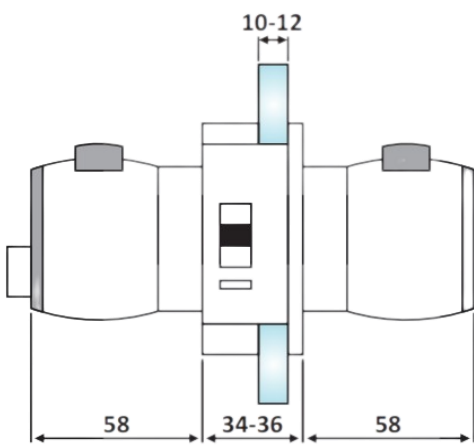

PRL 20-159

Κλειδαριά μέσης Meroni
N13 Nova κλειδί-μπουτόν
/ Meroni N13 Nova door
lock, key-button

Prl 20-159 Ασημί / Silver

Prl 20-202 Γυαλιστερό / Polished chrome

Υλικό / Material Πολυμερές - Ορείχαλκος / Polymer -
Brass
Υαλοπίνακας / Glass 10-12mm

Βάρος / Weight 0,900Kg
Προδιαγραφή / Notch code E183/N13