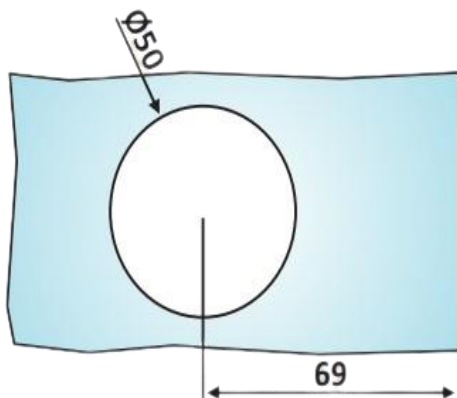

PRL 20-159

Κλειδαριά μέσης Meroni
N13 Nova κλειδί-μπουτόν
/ Meroni N13 Nova door
lock, key-button

Prl 20-159 Ασημί / Silver

Prl 20-202 Γυαλιστερό / Polished chrome

Υλικό / Material Πολυμερές - Ορείχαλκος / Polymer -
Brass
Υαλοπίνακας / Glass 10-12mm

Βάρος / Weight 0,900Kg
Προδιαγραφή / Notch code E183/N13