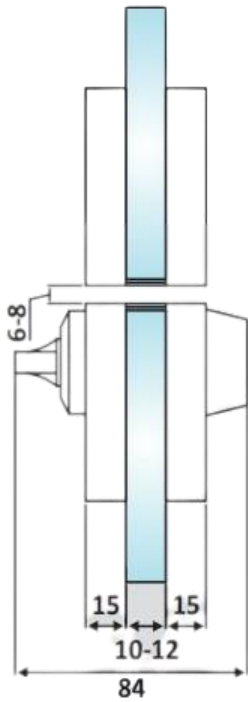

PRD 20-161

Κλειδαριά πρόσθετη με
αντίκρισμα, κλειδί-
πετούγιά / Additional lock
with glass strike, key-knob

Prd 20-161 Σατινέ / Matt inox

Prd 20-162 Γυαλιστερό / Polished inox

Υλικό / Material **Ανοξείδωτο 202 / Stainless steel 202**
Υαλοπίνακας / Glass 10-12mm

Βάρος / Weight **0,840Kg**