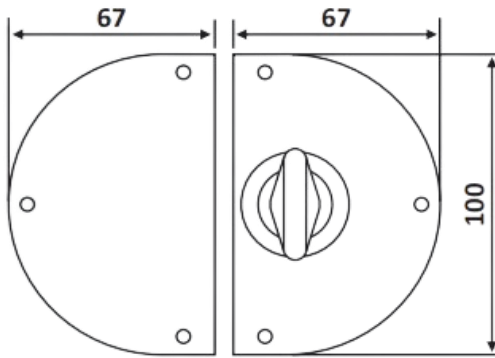

PRD 20-161

Κλειδαριά πρόσθετη με
αντίκρισμα, κλειδί-
πετούγιά / Additional lock
with glass strike, key-knob

Prd 20-161 Σατινέ / Matt inox

Prd 20-162 Γυαλιστερό / Polished inox

Υλικό / Material **Ανοξείδωτο 202 / Stainless steel 202**
Υαλοπίνακας / Glass 10-12mm

Βάρος / Weight **0,840Kg**