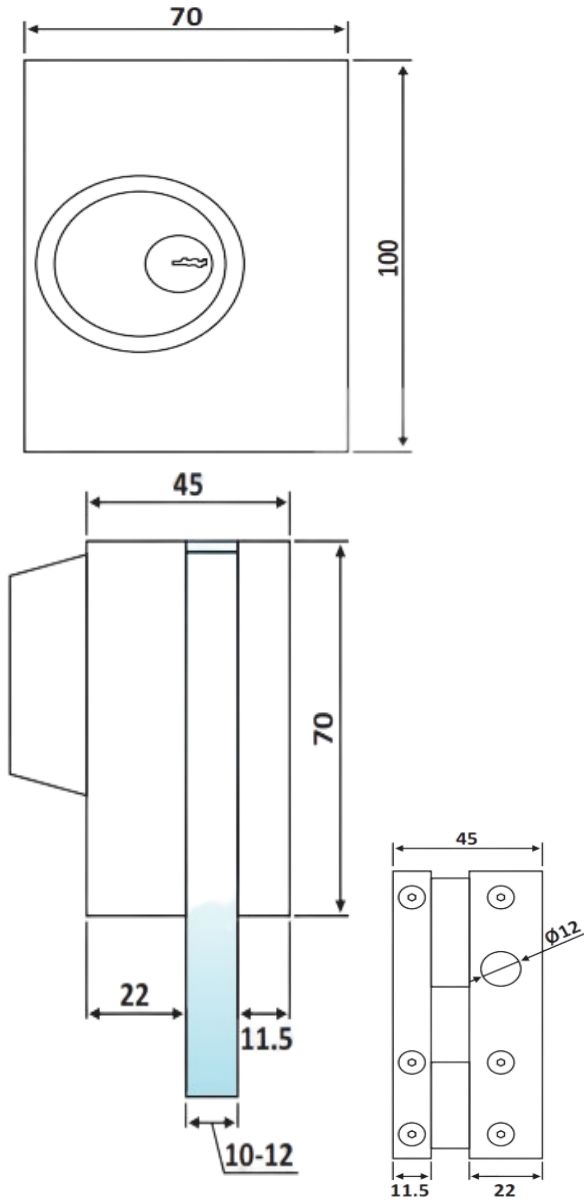

PRI 20-18

Κλειδαριά πρόσθετη,
κλειδί μόνο εξωτερικά /
Additional lock, only
external key

Pri 20-18 Φυσική ανοδίωση / Anodized silver

Υλικό / Material **Αλουμίνιο / Aluminium**
Υαλοπίνακας / Glass 10-12mm

Βάρος / Weight **0,890Kg**