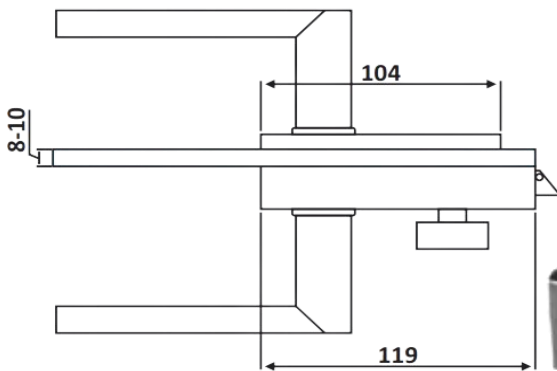

# PRS 20-180

Κλειδαριά μέσης με  
ένδειξη, πετούγια-κέρμα /  
Door lock with indication,  
knob-slot

Prs 20-180 Φυσική ανοδίωση /  
Anodized silver

Prs 20-147 Σατινέ / Matt inox

Υλικό / Material Αλουμίνιο – Ανοξείδωτο 304 /  
Aluminium – Stainless steel 301  
Υαλοπίνακας / Glass 8-10mm

Βάρος / Weight -Kg  
Προδιαγραφή / Notch code E181