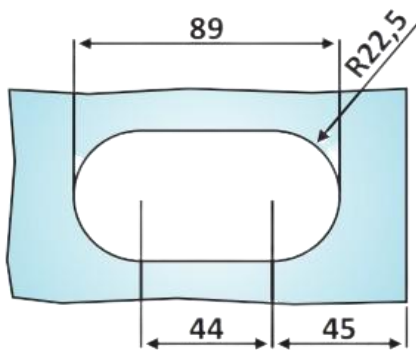

# PRS 20-180

Κλειδαριά μέσης με  
ένδειξη, πετούγια-κέρμα /  
Door lock with indication,  
knob-slot

Prs 20-180 Φυσική ανοδίωση /  
Anodized silver

Prs 20-147 Σατινέ / Matt inox

Υλικό / Material Αλουμίνιο – Ανοξείδωτο 304 /  
Aluminium – Stainless steel 301  
Υαλοπίνακας / Glass 8-10mm

Βάρος / Weight -Kg  
Προδιαγραφή / Notch code E181