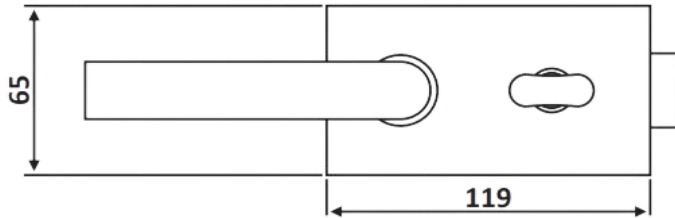

# PRS 20-180

Κλειδαριά μέσης με  
ένδειξη, πετούγια-κέρμα /  
Door lock with indication,  
knob-slot

Prs 20-180 Φυσική ανοδίωση /  
Anodized silver

Prs 20-147 Σατινέ / Matt inox

Υλικό / Material Αλουμίνιο – Ανοξείδωτο 304 /  
Aluminium – Stainless steel 301  
Υαλοπίνακας / Glass 8-10mm

Βάρος / Weight -Kg  
Προδιαγραφή / Notch code E181