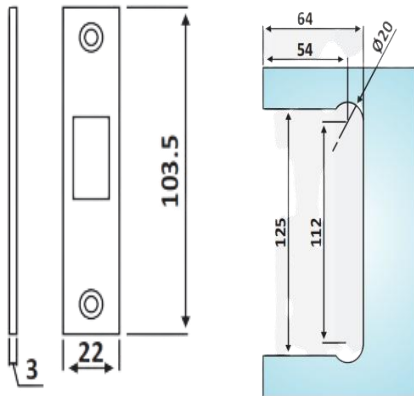

PRK 20-183

Κλειδαριά συρόμενης
πόρτας με πόμολο χούφτα
/ Lock keeper with handle

Prk 20-183 Σατινέ / Matt inox

Prk 20-184 Γυαλιστερό / Polished inox

Υλικό / Material **Ανοξείδωτο 304 / Stainless steel 304**
Υαλοπίνακας / Glass 10-12mm

Βάρος / Weight **1,080Kg**
Προδιαγραφή / Notch code **E209/YMS31**