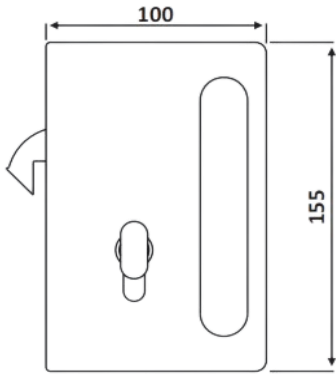

PRK 20-183

Κλειδαριά συρόμενης
πόρτας με πόμολο χούφτα
/ Lock keeper with handle

Prk 20-183 Σατινέ / Matt inox

Prk 20-184 Γυαλιστερό / Polished inox

Υλικό / Material **Ανοξείδωτο 304 / Stainless steel 304**
Υαλοπίνακας / Glass 10-12mm

Βάρος / Weight **1,080Kg**
Προδιαγραφή / Notch code **E209/YMS31**