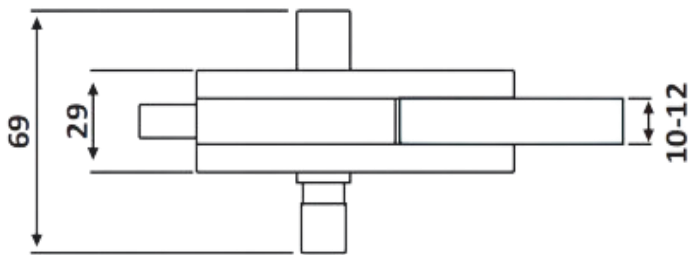

PRK 20-183

Κλειδαριά συρόμενης
πόρτας με πόμολο χούφτα
/ Lock keeper with handle

Prk 20-183 Σατινέ / Matt inox

Prk 20-184 Γυαλιστερό / Polished inox

Υλικό / Material **Ανοξείδωτο 304 / Stainless steel 304**
Υαλοπίνακας / Glass 10-12mm

Βάρος / Weight **1,080Kg**
Προδιαγραφή / Notch code **E209/YMS31**