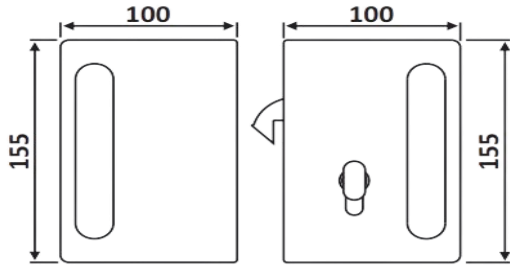

PRK 20-185

Κλειδαριά συρόμενης
πόρτας με αντίκρισμα /
Lock keeper with handle
and glass strike

Prk 20-185 Σατινέ / Matt inox

Prk 20-186 Γυαλιστερό / Polished inox

Υλικό / Material **Ανοξείδωτο 304 / Stainless steel 304**

Υαλοπίνακας / Glass **10-12mm**

Βάρος / Weight **1,700Kg**

Προδιαγραφή σταθερού / Notch fixed code

E209/YMS32

Προδιαγραφή πόρτας / Notch door code **E209/YMS32**