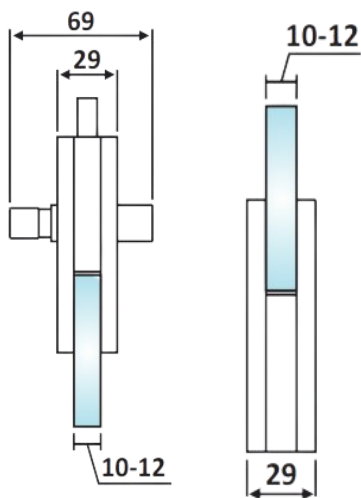

PRK 20-185

Κλειδαριά συρόμενης
πόρτας με αντίκρισμα /
Lock keeper with handle
and glass strike

Prk 20-185 Σατινέ / Matt inox

Prk 20-186 Γυαλιστερό / Polished inox

Υλικό / Material **Ανοξείδωτο 304 / Stainless steel 304**

Υαλοπίνακας / Glass **10-12mm**

Βάρος / Weight **1,700Kg**

Προδιαγραφή σταθερού / Notch fixed code

E209/YMS32

Προδιαγραφή πόρτας / Notch door code **E209/YMS32**