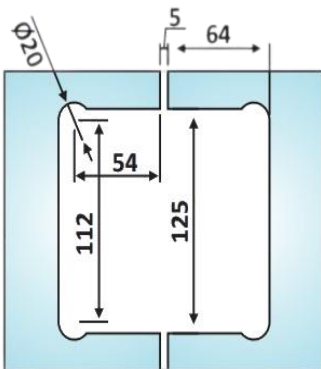

PRK 20-185

Κλειδαριά συρόμενης
πόρτας με αντίκρισμα /
Lock keeper with handle
and glass strike

Prk 20-185 Σατινέ / Matt inox

Prk 20-186 Γυαλιστερό / Polished inox

Υλικό / Material **Ανοξείδωτο 304 / Stainless steel 304**

Υαλοπίνακας / Glass **10-12mm**

Βάρος / Weight **1,700Kg**

Προδιαγραφή σταθερού / Notch fixed code

E209/YMS32

Προδιαγραφή πόρτας / Notch door code **E209/YMS32**