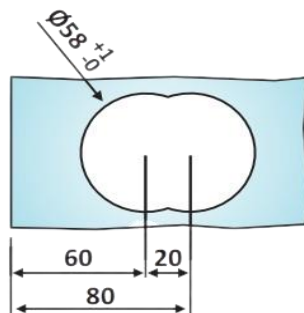

PRH 20-188

Κλειδαριά μέσης, κλειδί - κλειδί / Door lock key-key

HOPPE 

Prh 20-188 Φυσική ανοδίωση /
Anodized silver

Υλικό / Material **Αλουμίνιο / Aluminium**
Υαλοπίνακας / Glass 10mm

Βάρος / Weight **1,050Kg**
Προδιαγραφή / Notch code **E180**