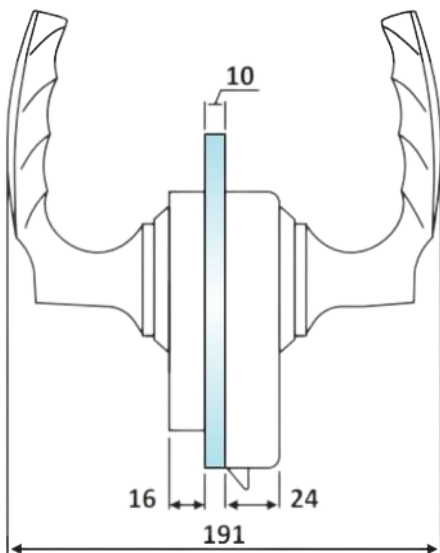

PRH 20-188

Κλειδαριά μέσης, κλειδί - κλειδί / Door lock key-key

HOPPE 

Prh 20-188 Φυσική ανοδίωση /
Anodized silver

Υλικό / Material **Αλουμίνιο / Aluminium**
Υαλοπίνακας / Glass 10mm

Βάρος / Weight **1,050Kg**
Προδιαγραφή / Notch code **E180**