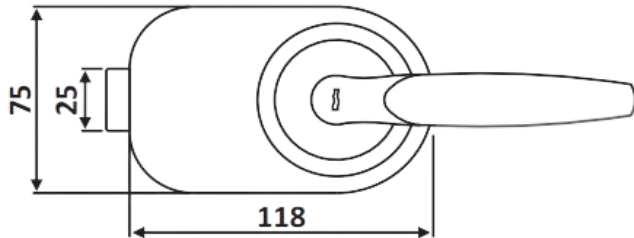

PRH 20-188

Κλειδαριά μέσης, κλειδί - κλειδί / Door lock key-key

HOPPE 

Prh 20-188 Φυσική ανοδίωση /
Anodized silver

Υλικό / Material **Αλουμίνιο / Aluminium**
Υαλοπίνακας / Glass 10mm

Βάρος / Weight **1,050Kg**
Προδιαγραφή / Notch code **E180**