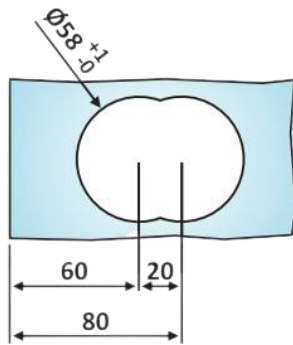

# PRH 20-196

Κλειδαριά μέσης με  
ένδειξη, πετούγια-κέρμα /  
Door lock with indication,  
knob-slot

Prh 20-196 Φυσική ανοδίωση /  
Anodized silver

Υλικό / Material **Αλουμίνιο / Aluminium**  
Υαλοπίνακας / Glass **10mm**

Βάρος / Weight **1,050Kg**  
Προδιαγραφή / Notch code **E180**

HOPPE 