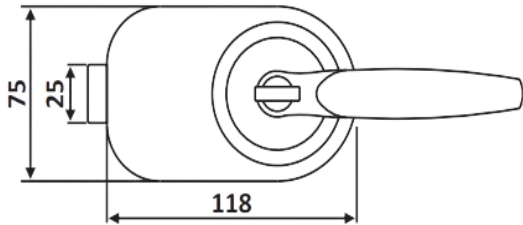

# PRH 20-196

Κλειδαριά μέσης με  
ένδειξη, πετούγια-κέρμα /  
Door lock with indication,  
knob-slot

Prh 20-196 Φυσική ανοδίωση /  
Anodized silver

Υλικό / Material **Αλουμίνιο / Aluminium**  
Υαλοπίνακας / Glass **10mm**

Βάρος / Weight **1,050Kg**  
Προδιαγραφή / Notch code **E180**

HOPPE 