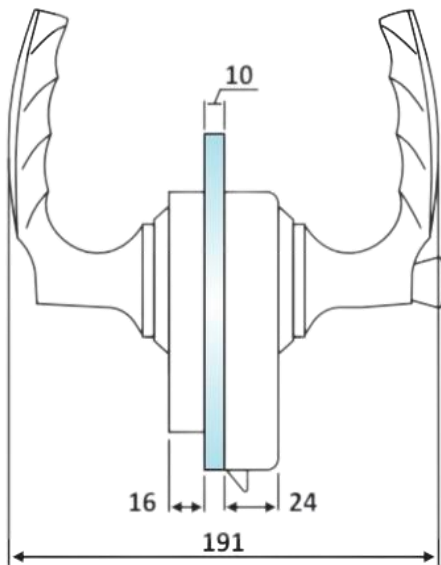

# PRH 20-196

Κλειδαριά μέσης με  
ένδειξη, πετούγια-κέρμα /  
Door lock with indication,  
knob-slot

Prh 20-196 Φυσική ανοδίωση /  
Anodized silver

Υλικό / Material **Αλουμίνιο / Aluminium**  
Υαλοπίνακας / Glass **10mm**

Βάρος / Weight **1,050Kg**  
Προδιαγραφή / Notch code **E180**

HOPPE 