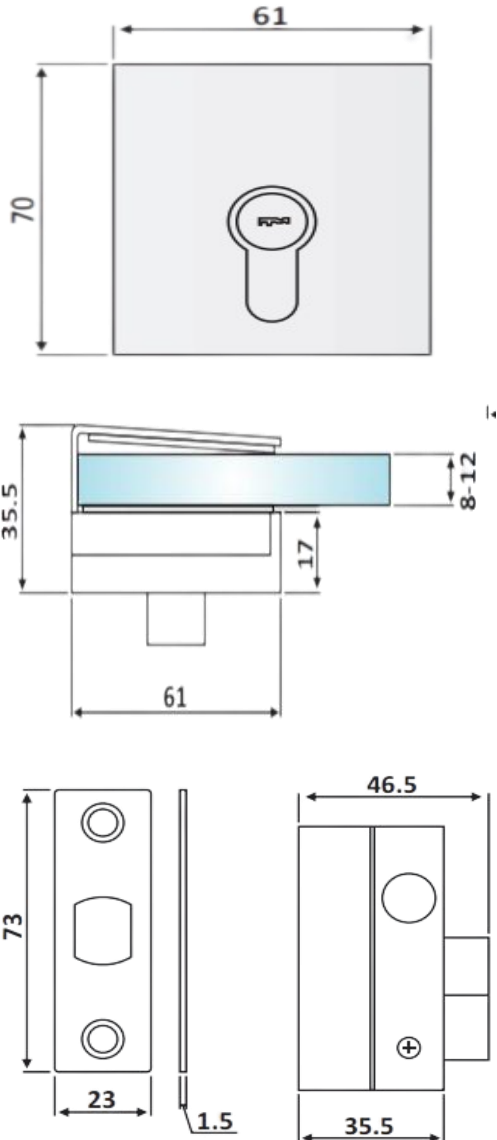

PRD 20-199

Κλειδαριά πρόσθετη
αριστερή, κλειδί εξωτ. /
Additional lock left handed
only external key

Prd 20-199 Σατινέ / Matt inox

Υλικό / Material **Ανοξείδωτο 304 / Stainless steel 304**
Υαλοπίνακας / Glass 8-12mm

Βάρος / Weight **0,570Kg**