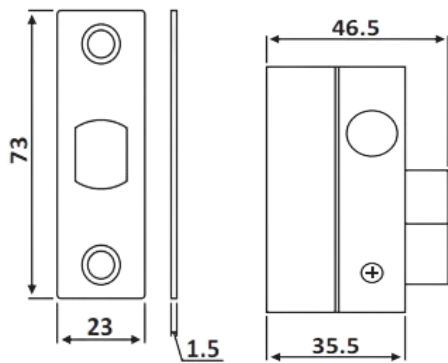

# PRD 20-200

Κλειδαριά πρόσθετη δεξιά,  
κλειδί μόνο εξωτερικά /  
Additional lock right  
handed, only external key

Prd 20-200 Σατινέ / Matt inox

Υλικό / Material **Ανοξείδωτο 304 / Stainless steel 304**  
Υαλοπίνακας / Glass 8-12mm

Βάρος / Weight **0,570Kg**