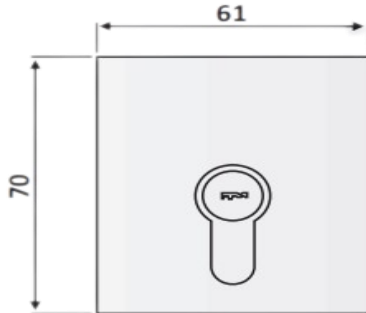

# PRD 20-200

Κλειδαριά πρόσθετη δεξιά,  
κλειδί μόνο εξωτερικά /  
Additional lock right  
handed, only external key

Prd 20-200 Σατινέ / Matt inox

Υλικό / Material **Ανοξείδωτο 304 / Stainless steel 304**  
Υαλοπίνακας / Glass 8-12mm

Βάρος / Weight **0,570Kg**