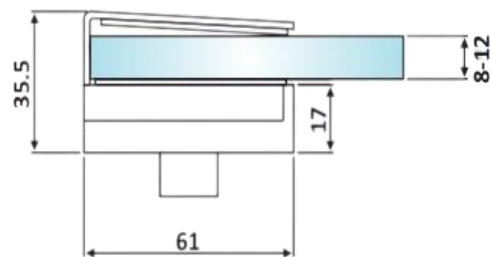

# PRD 20-200

Κλειδαριά πρόσθετη δεξιά,  
κλειδί μόνο εξωτερικά /  
Additional lock right  
handed, only external key

Prd 20-200 Σατινέ / Matt inox

Υλικό / Material **Ανοξείδωτο 304 / Stainless steel 304**  
Υαλοπίνακας / Glass 8-12mm

Βάρος / Weight **0,570Kg**