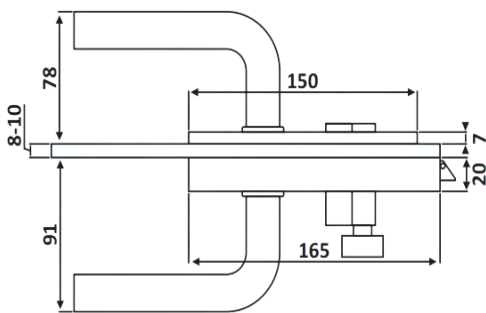

PRH 20-203

Κλειδαριά μέσης, πετούγια
- κλειδί / Door lock,
knob - key

Prh 20-203 Φυσική ανοδίσωση /
Anodized silver

Prh 20-204 Σατινέ / Satin nickel plate

Prh 20-240 Μαύρο ματ / Black matt
RAL

Υλικό / Material **Αλουμίνιο / Aluminium**

Υαλοπίνακας / Glass **8-12mm**

Βάρος / Weight **1,560Kg**

Προδιαγραφή / Notch code **E178/LHL070**