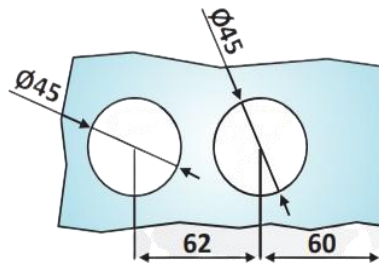

PRH 20-203

Κλειδαριά μέσης, πετούγια
- κλειδί / Door lock,
knob - key

Prh 20-203 Φυσική ανοδίσωση /
Anodized silver

Prh 20-204 Σατινέ / Satin nickel plate

Prh 20-240 Μαύρο ματ / Black matt
RAL

Υλικό / Material **Αλουμίνιο / Aluminium**

Υαλοπίνακας / Glass **8-12mm**

Βάρος / Weight **1,560Kg**

Προδιαγραφή / Notch code **E178/LHL070**