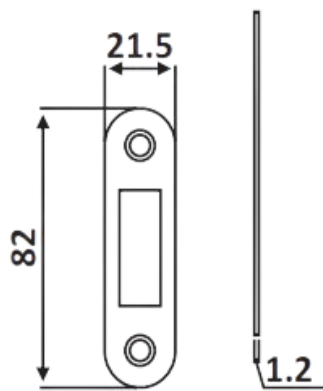

PRH 20-203

Κλειδαριά μέσης, πετούγια
- κλειδί / Door lock,
knob - key

Prh 20-203 Φυσική ανοδίσωση /
Anodized silver

Prh 20-204 Σατινέ / Satin nickel plate

Prh 20-240 Μαύρο ματ / Black matt
RAL

Υλικό / Material **Αλουμίνιο / Aluminium**

Υαλοπίνακας / Glass **8-12mm**

Βάρος / Weight **1,560Kg**

Προδιαγραφή / Notch code **E178/LHL070**