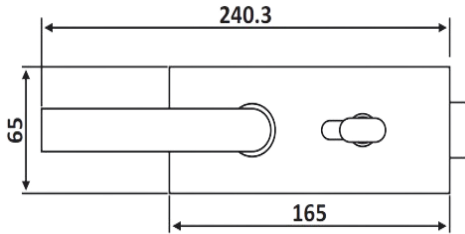

PRH 20-203

Κλειδαριά μέσης, πετούγια
- κλειδί / Door lock,
knob - key

Prh 20-203 Φυσική ανοδίσωση /
Anodized silver

Prh 20-204 Σατινέ / Satin nickel plate

Prh 20-240 Μαύρο ματ / Black matt
RAL

Υλικό / Material **Αλουμίνιο / Aluminium**

Υαλοπίνακας / Glass **8-12mm**

Βάρος / Weight **1,560Kg**

Προδιαγραφή / Notch code **E178/LHL070**