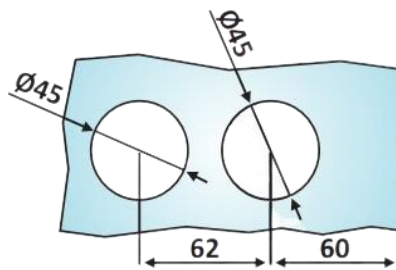

PRH 20-205

Κλειδαριά μέσης με
ένδειξη, πετούγια - κέρμα
/ Door lock with indication,
knob - slot

Prh 20-205 Φυσική ανοδίαση /
Anodized silver

Prh 20-206 Σατνέ / Satin nickel plate

Υλικό / Material **Αλουμίνιο / Aluminium**

Υαλοπίνακας / Glass **8-10mm**

Βάρος / Weight **1,410Kg**

Προδιαγραφή / Notch code **E178/LHL070D**