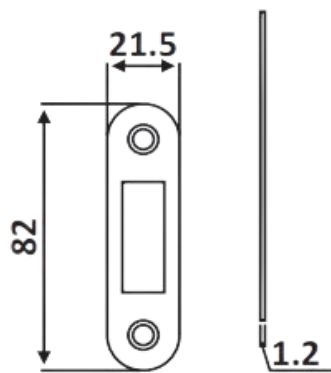

PRH 20-205

Κλειδαριά μέσης με
ένδειξη, πετούγια - κέρμα
/ Door lock with indication,
knob - slot

Prh 20-205 Φυσική ανοδίαση /
Anodized silver

Prh 20-206 Σατνέ / Satin nickel plate

Υλικό / Material **Αλουμίνιο / Aluminium**

Υαλοπίνακας / Glass **8-10mm**

Βάρος / Weight **1,410Kg**

Προδιαγραφή / Notch code **E178/LHL070D**