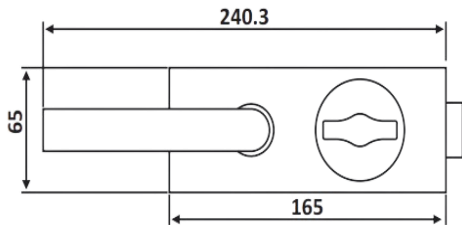

PRH 20-205

Κλειδαριά μέσης με
ένδειξη, πετούγια - κέρμα
/ Door lock with indication,
knob - slot

Prh 20-205 Φυσική ανοδίαση /
Anodized silver

Prh 20-206 Σατνέ / Satin nickel plate

Υλικό / Material **Αλουμίνιο / Aluminium**

Υαλοπίνακας / Glass **8-10mm**

Βάρος / Weight **1,410Kg**

Προδιαγραφή / Notch code **E178/LHL070D**