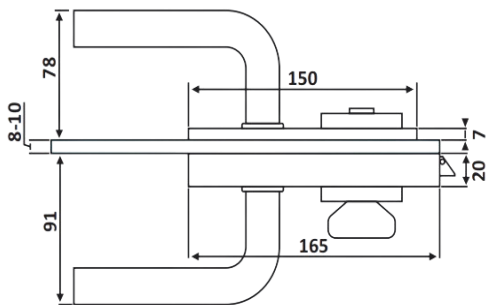

PRH 20-205

Κλειδαριά μέσης με
ένδειξη, πετούγια - κέρμα
/ Door lock with indication,
knob - slot

Prh 20-205 Φυσική ανοδίαση /
Anodized silver

Prh 20-206 Σατνέ / Satin nickel plate

Υλικό / Material **Αλουμίνιο / Aluminium**

Υαλοπίνακας / Glass **8-10mm**

Βάρος / Weight **1,410Kg**

Προδιαγραφή / Notch code **E178/LHL070D**