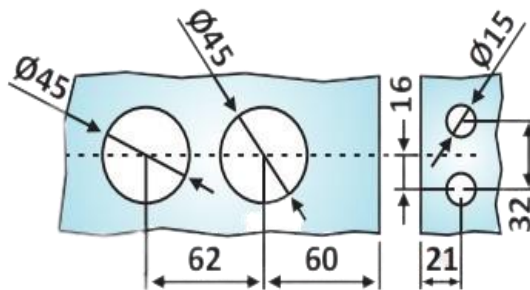

PRH 20-208

Κλειδαριά μέσης με
αντίκρισμα, πετούγια -
κλειδί / Door lock with
glass strike, knob - key

Prh 20-208 Φυσική ανοδίσωση /
Anodized silver

Prh 20-209 Σατινέ / Satin nickel plate

Prh 20-241 Μαύρο ματ / Black matt
RAL

Υλικό / Material **Αλουμίνιο / Aluminium**

Υαλοπίνακας / Glass **8-10mm**

Προδιαγραφή πόρτας / Notch door code **E178/LHL071**

Βάρος / Weight **1,700Kg**

Προδιαγραφή σταθερού / Notch fixed code

E179/LHL071