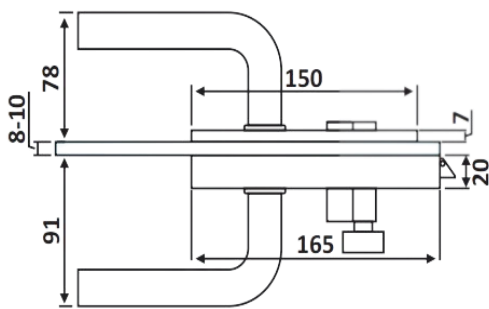

PRH 20-208

Κλειδαριά μέσης με
αντίκρισμα, πετούγια -
κλειδί / Door lock with
glass strike, knob - key

Prh 20-208 Φυσική ανοδίσωση /
Anodized silver

Prh 20-209 Σατινέ / Satin nickel plate

Prh 20-241 Μαύρο ματ / Black matt
RAL

Υλικό / Material **Αλουμίνιο / Aluminium**

Υαλοπίνακας / Glass **8-10mm**

Προδιαγραφή πόρτας / Notch door code **E178/LHL071**

Βάρος / Weight **1,700Kg**

Προδιαγραφή σταθερού / Notch fixed code

E179/LHL071