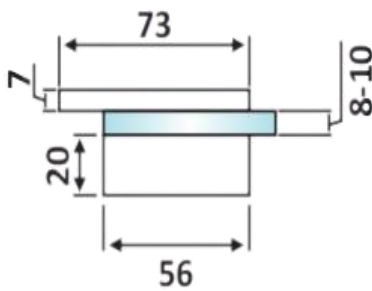

PRH 20-208

Κλειδαριά μέσης με
αντίκρισμα, πετούγια -
κλειδί / Door lock with
glass strike, knob - key

Prh 20-208 Φυσική ανοδίσωση /
Anodized silver

Prh 20-209 Σατινέ / Satin nickel plate

Prh 20-241 Μαύρο ματ / Black matt
RAL

Υλικό / Material **Αλουμίνιο / Aluminium**

Υαλοπίνακας / Glass **8-10mm**

Προδιαγραφή πόρτας / Notch door code **E178/LHL071**

Βάρος / Weight **1,700Kg**

Προδιαγραφή σταθερού / Notch fixed code

E179/LHL071