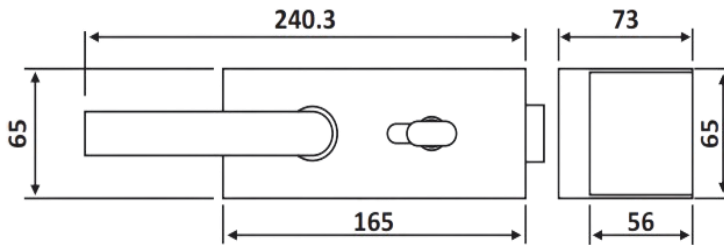

PRH 20-208

Κλειδαριά μέσης με
αντίκρισμα, πετούγια -
κλειδί / Door lock with
glass strike, knob - key

Prh 20-208 Φυσική ανοδίσωση /
Anodized silver

Prh 20-209 Σατινέ / Satin nickel plate

Prh 20-241 Μαύρο ματ / Black matt
RAL

Υλικό / Material **Αλουμίνιο / Aluminium**

Υαλοπίνακας / Glass **8-10mm**

Προδιαγραφή πόρτας / Notch door code **E178/LHL071**

Βάρος / Weight **1,700Kg**

Προδιαγραφή σταθερού / Notch fixed code

E179/LHL071