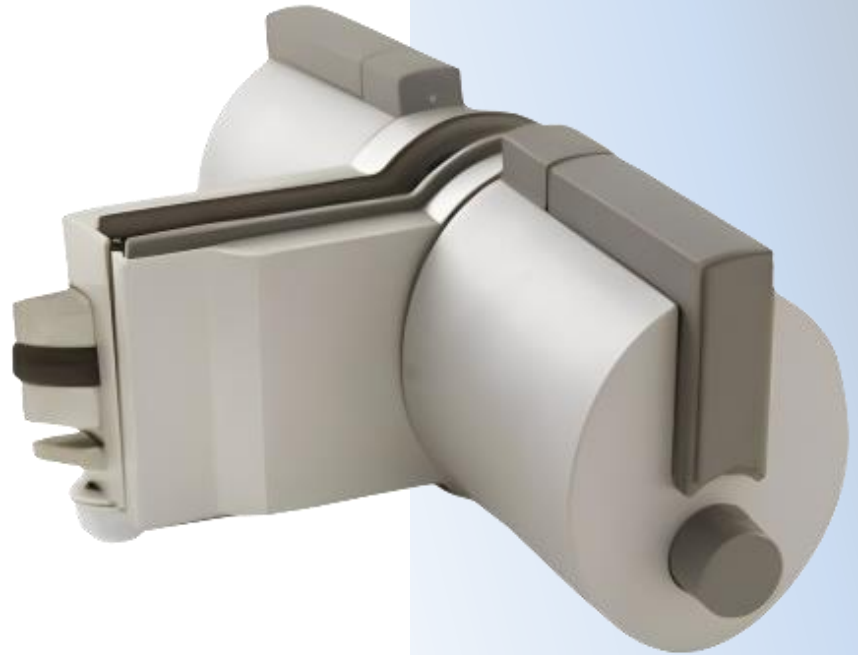

PRL 20-222

Κλειδαριά μέσης Meroni
F12 Forma με ένδειξη /
Meroni F12 Forma door
lock with indication

Prl 20-222 Σατινέ / Matt chrome

Υλικό / Material **Ορείχαλκος / Brass**
Υαλοπίνακας / Glass 10-12mm

Βάρος / Weight **0,970Kg**
Προδιαγραφή / Notch code **E183/F13**