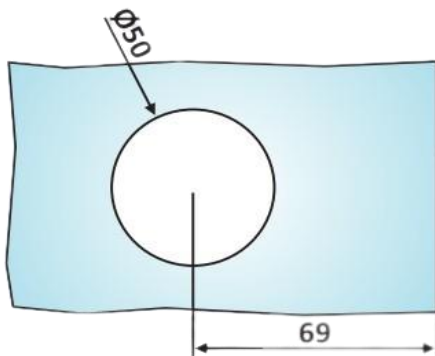

PRL 20-222

Κλειδαριά μέσης Meroni
F12 Forma με ένδειξη /
Meroni F12 Forma door
lock with indication

Prl 20-222 Σατινέ / Matt chrome

Υλικό / Material **Ορείχαλκος / Brass**
Υαλοπίνακας / Glass 10-12mm

Βάρος / Weight **0,970Kg**
Προδιαγραφή / Notch code **E183/F13**