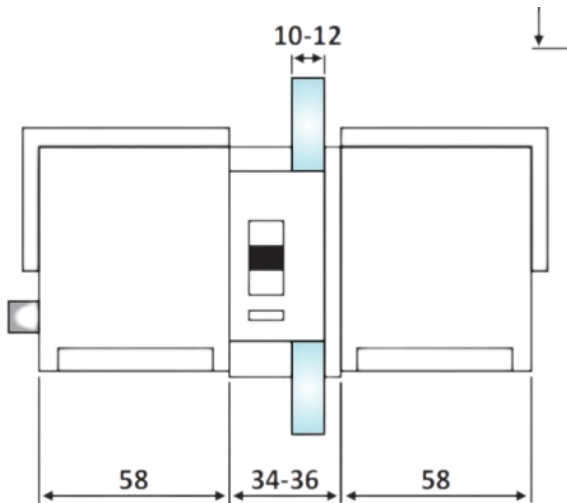

PRL 20-222

Κλειδαριά μέσης Meroni
F12 Forma με ένδειξη /
Meroni F12 Forma door
lock with indication

Prl 20-222 Σατινέ / Matt chrome

Υλικό / Material **Ορείχαλκος / Brass**
Υαλοπίνακας / Glass 10-12mm

Βάρος / Weight **0,970Kg**
Προδιαγραφή / Notch code **E183/F13**