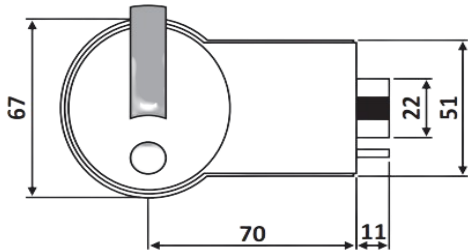

PRL 20-222

Κλειδαριά μέσης Meroni
F12 Forma με ένδειξη /
Meroni F12 Forma door
lock with indication

Prl 20-222 Σατινέ / Matt chrome

Υλικό / Material **Ορείχαλκος / Brass**
Υαλοπίνακας / Glass 10-12mm

Βάρος / Weight **0,970Kg**
Προδιαγραφή / Notch code **E183/F13**