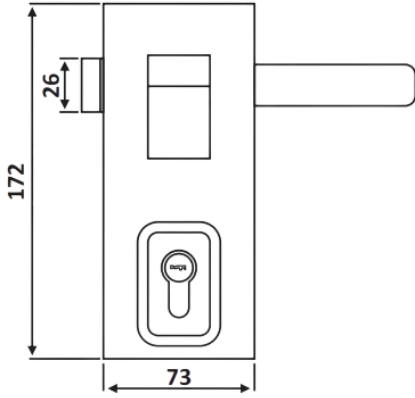

PRG 20-229

Κλειδαριά μέσης INSIGNIA
δεξιά / Door lock INSIGNIA
right handed

gedasa

Prg 20-229 Σατινέ / Matt inox

Prg 20-228 Γυαλιστερό / Polished inox

Υλικό / Material **Ανοξείδωτο 304 / Stainless steel 304**

Υαλοπίνακας / Glass **8-12mm**

Βάρος / Weight **1,300Kg**

Προδιαγραφή / Notch code **E214/G0PMB**