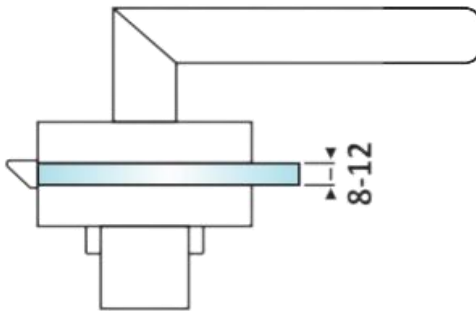

PRG 20-229

Κλειδαριά μέσης INSIGNIA
δεξιά / Door lock INSIGNIA
right handed

gedasa

Prg 20-229 Σατινέ / Matt inox

Prg 20-228 Γυαλιστερό / Polished inox

Υλικό / Material **Ανοξείδωτο 304 / Stainless steel 304**

Υαλοπίνακας / Glass **8-12mm**

Βάρος / Weight **1,300Kg**

Προδιαγραφή / Notch code **E214/G0PMB**