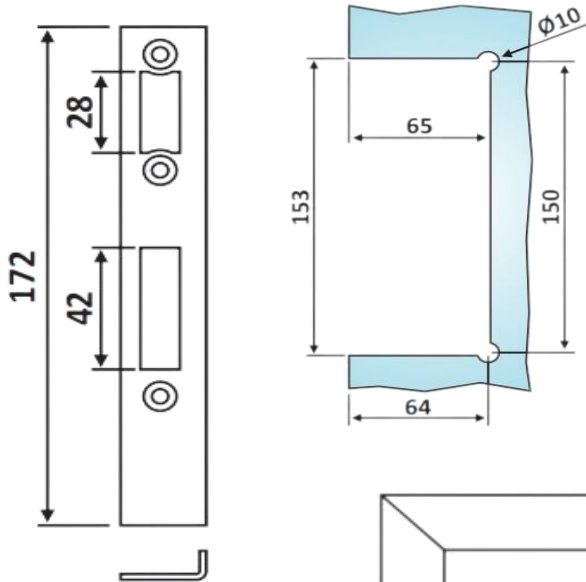

PRG 20-229

Κλειδαριά μέσης INSIGNIA
δεξιά / Door lock INSIGNIA
right handed

gedasa

Prg 20-229 Σατινέ / Matt inox

Prg 20-228 Γυαλιστερό / Polished inox

Υλικό / Material **Ανοξείδωτο 304 / Stainless steel 304**

Υαλοπίνακας / Glass **8-12mm**

Βάρος / Weight **1,300Kg**

Προδιαγραφή / Notch code **E214/G0PMB**