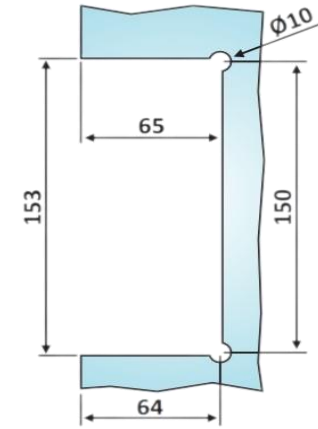

PRG 20-229

Κλειδαριά μέσης INSIGNIA
δεξιά / Door lock INSIGNIA
right handed

gedasa

Prg 20-229 Σατινέ / Matt inox

Prg 20-228 Γυαλιστερό / Polished inox

Υλικό / Material **Ανοξείδωτο 304 / Stainless steel 304**

Υαλοπίνακας / Glass **8-12mm**

Βάρος / Weight **1,300Kg**

Προδιαγραφή / Notch code **E214/G0PMB**