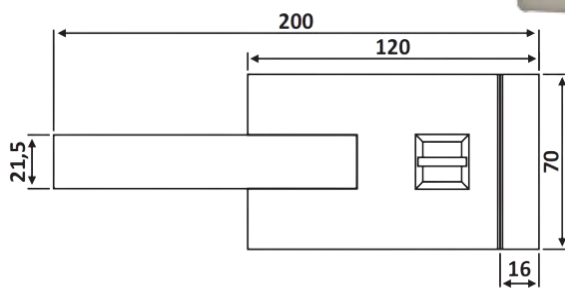

# PRG 20-234

Κλειδαριά μέσης  
μαγνητική, πετούγια –  
κέρμα / Magnetic door  
lock, knob - slot

PrG 20-234 Απομίμηση inox  
σατινέ / Similar satin stainless steel

Υλικό / Material **Αλουμίνιο / Aluminium**  
Υαλοπίνακας / Glass **8-12,76mm**

Βάρος / Weight **1,100Kg**  
Προδιαγραφή / Notch code **E213**