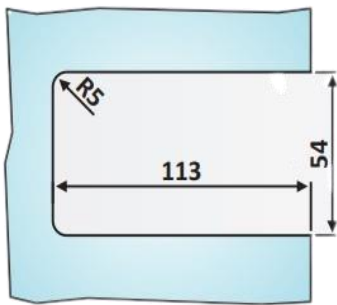

# PRG 20-234

Κλειδαριά μέσης  
μαγνητική, πετούγια –  
κέρμα / Magnetic door  
lock, knob - slot

PrG 20-234 Απομίμηση inox  
σατινέ / Similar satin stainless steel

Υλικό / Material **Αλουμίνιο / Aluminium**  
Υαλοπίνακας / Glass **8-12,76mm**

Βάρος / Weight **1,100Kg**  
Προδιαγραφή / Notch code **E213**