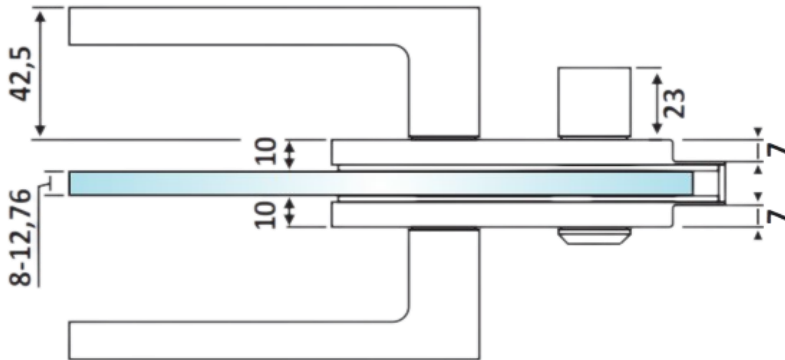

# PRG 20-234

Κλειδαριά μέσης  
μαγνητική, πετούγια –  
κέρμα / Magnetic door  
lock, knob - slot

PrG 20-234 Απομίμηση inox  
σατινέ / Similar satin stainless steel

Υλικό / Material **Αλουμίνιο / Aluminium**  
Υαλοπίνακας / Glass **8-12,76mm**

Βάρος / Weight **1,100Kg**  
Προδιαγραφή / Notch code **E213**