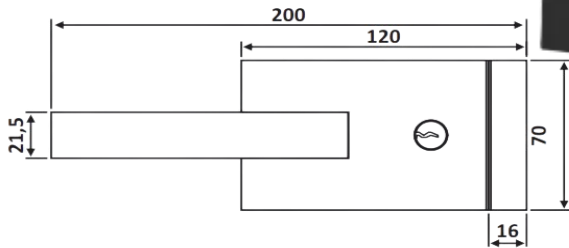

PRG 20-239

Κλειδαριά μέσης
μαγνητική, πετούγια -
κλειδί / Magnetic door
lock, knob-key

Prg 20-239 Μαύρο / Black RAL

Υλικό / Material **Αλουμίνιο / Aluminium**
Υαλοπίνακας / Glass **8-12,76mm**

Βάρος / Weight **1,100Kg**
Προδιαγραφή / Notch code **E213**