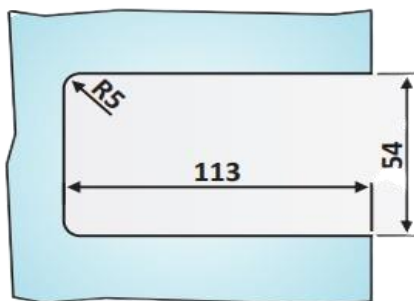

PRG 20-239

Κλειδαριά μέσης
μαγνητική, πετούγια -
κλειδί / Magnetic door
lock, knob-key

Prg 20-239 Μαύρο / Black RAL

Υλικό / Material **Αλουμίνιο / Aluminium**
Υαλοπίνακας / Glass **8-12,76mm**

Βάρος / Weight **1,100Kg**
Προδιαγραφή / Notch code **E213**