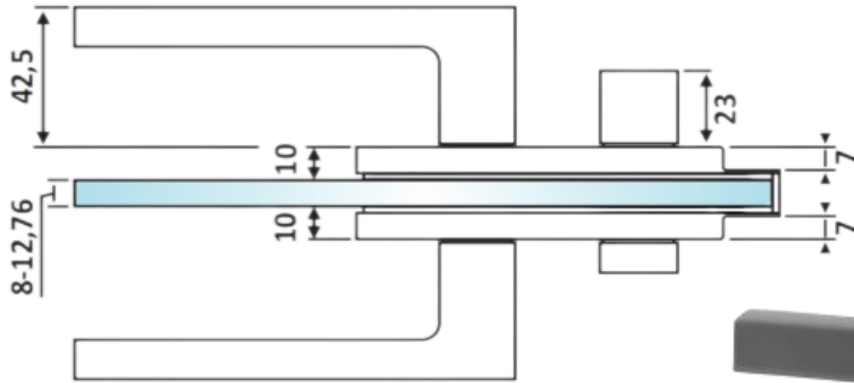

PRG 20-239

Κλειδαριά μέσης
μαγνητική, πετούγια -
κλειδί / Magnetic door
lock, knob-key

Prg 20-239 Μαύρο / Black RAL

Υλικό / Material **Αλουμίνιο / Aluminium**
Υαλοπίνακας / Glass **8-12,76mm**

Βάρος / Weight **1,100Kg**
Προδιαγραφή / Notch code **E213**