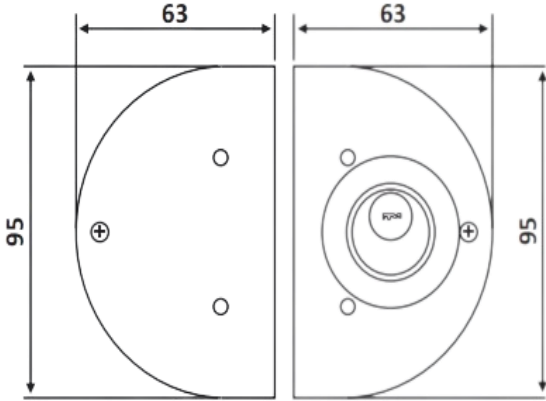

# PRH 20-55

Κλειδαριά πρόσθετη με  
αντίκρισμα, κλειδί-κλειδί /  
Additional lock with glass  
strike, key-key

Prh 20-55 Σατινέ / Matt inox

Prh 20-43 Γυαλιστερό / Polished inox

Υλικό / Material Ανοξείδωτο 202 / Stainless steel 202

Υαλοπίνακας / Glass 10-12mm

Βάρος / Weight 1,200Kg