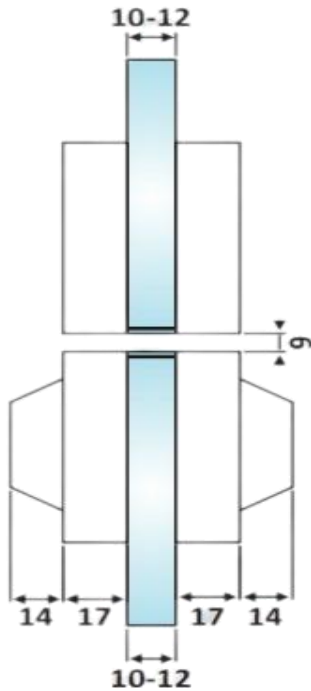

# PRH 20-55

Κλειδαριά πρόσθετη με  
αντίκρισμα, κλειδί-κλειδί /  
Additional lock with glass  
strike, key-key

Prh 20-55 Σατινέ / Matt inox

Prh 20-43 Γυαλιστερό / Polished inox

Υλικό / Material Ανοξείδωτο 202 / Stainless steel 202

Υαλοπίνακας / Glass 10-12mm

Βάρος / Weight 1,200Kg