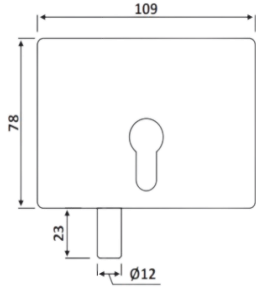

# PRH 20-66

Κλειδαριά δαπέδου (διπλό κλείδωμα) / Floor door lock (double locking)

Υλικό / Material Καπάκια αλουμινίου / Aluminum covers

Υαλοπίνακας / Glass 10-12mm

Βάρος / Weight 1.03Kg