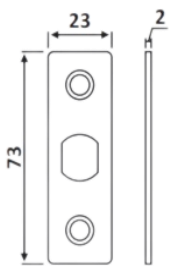

# PRH 20-66

Κλειδαριά δαπέδου (διπλό κλείδωμα) / Floor door lock (double locking)

Υλικό / Material Καπάκια αλουμινίου / Aluminum covers

Υαλοπίνακας / Glass 10-12mm

Βάρος / Weight 1.03Kg