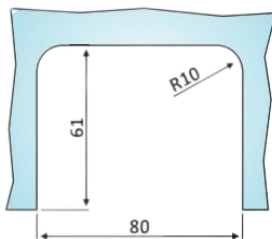

# PRH 20-66

Κλειδαριά δαπέδου (διπλό κλείδωμα) / Floor door lock (double locking)

Υλικό / Material Καπάκια αλουμινίου / Aluminum covers

Υαλοπίνακας / Glass 10-12mm

Βάρος / Weight 1.03Kg