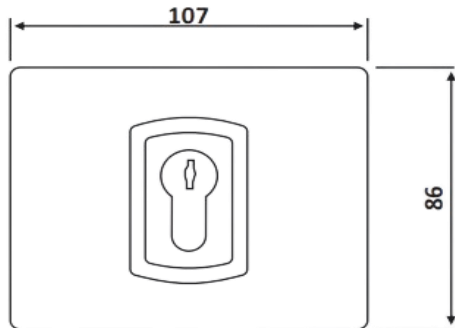

# PRS 20-7

Κλειδαριά δαπέδου / Floor door lock

Υλικό / Materials **Ορείχαλκος / Brass**  
Υαλοπίνακας / Glass 10mm

Βάρος / Weight -Kg