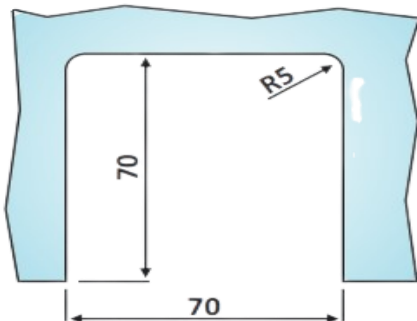

# PRS 20-7

Κλειδαριά δαπέδου / Floor door lock

Υλικό / Materials **Ορείχαλκος / Brass**  
Υαλοπίνακας / Glass 10mm

Βάρος / Weight -Kg