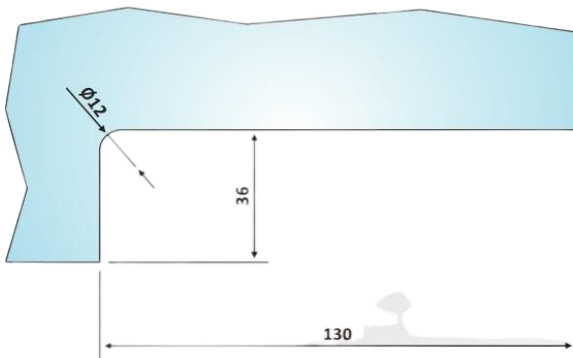

# PRD 20-72

Κλειδαριά δαπέδου  
γωνιακή BM1049 / Floor  
corner door lock BM1049

Υλικό / Material Ανοξείδωτο 304 / Stainless steel 304  
Υαλοπίνακας / Glass 10mm

Βάρος / Weight -