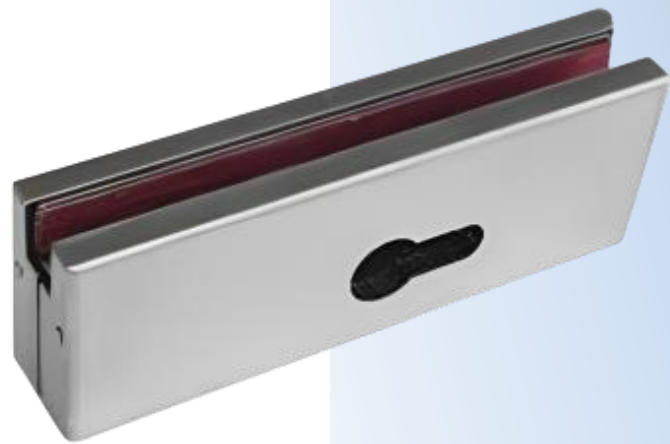

# PRD 20-72

Κλειδαριά δαπέδου  
γωνιακή BM1049 / Floor  
corner door lock BM1049

Υλικό / Material Ανοξείδωτο 304 / Stainless steel 304  
Υαλοπίνακας / Glass 10mm

Βάρος / Weight -