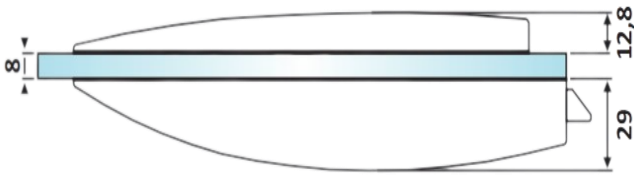

PRD 20-77

Κλειδαριά μέσης Arcos studio, κλειδί-κλειδί / Door lock Arcos studio, key-key

dormakaba

Prd 20-77 Φυσική ανοδίωση /
Anodized silver

Prd 20-275 Απομίμηση inox σατινέ /
Similar satin stainless steel

Υλικό / Material **Αλουμίνιο / Aluminium**

Υαλοπίνακας / Glass **8mm**

Βάρος / Weight **0,980Kg**

Προδιαγραφή / Notch code **E178**