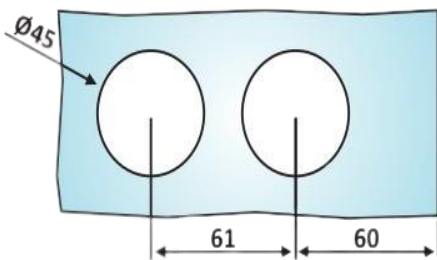

PRD 20-77

Κλειδαριά μέσης Arcos studio, κλειδί-κλειδί / Door lock Arcos studio, key-key

dormakaba

Prd 20-77 Φυσική ανοδίωση /
Anodized silver

Prd 20-275 Απομίμηση inox σατινέ /
Similar satin stainless steel

Υλικό / Material **Αλουμίνιο / Aluminium**

Υαλοπίνακας / Glass **8mm**

Βάρος / Weight **0,980Kg**

Προδιαγραφή / Notch code **E178**