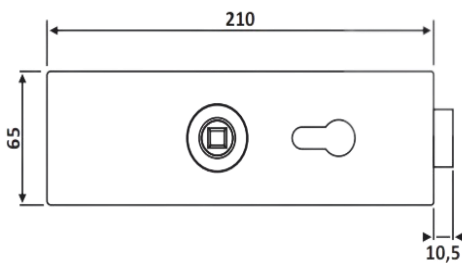

PRD 20-77

Κλειδαριά μέσης Arcos studio, κλειδί-κλειδί / Door lock Arcos studio, key-key

dormakaba

Prd 20-77 Φυσική ανοδίωση /
Anodized silver

Prd 20-275 Απομίμηση inox σατινέ /
Similar satin stainless steel

Υλικό / Material **Αλουμίνιο / Aluminium**

Υαλοπίνακας / Glass **8mm**

Βάρος / Weight **0,980Kg**

Προδιαγραφή / Notch code **E178**