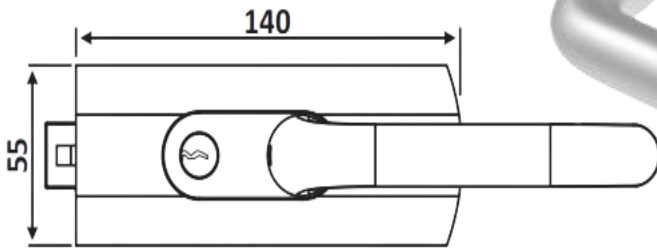

# PRC 20-80

Κλειδαριά μέσης Flexa  
6410, κλειδί-κλειδί / Door  
lock Flexa 6410, key-key

Prc 20-80 Φυσική ανοδίζωση /  
Anodized silver

Υλικό / Material **Αλουμίνιο / Aluminium**  
Υαλοπίνακας / Glass 10-1mm

Βάρος / Weight 1,100Kg  
Προδιαγραφή / Notch code **E182/6410**