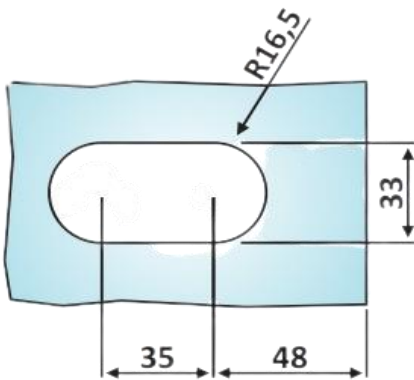

# PRC 20-80

Κλειδαριά μέσης Flexa  
6410, κλειδί-κλειδί / Door  
lock Flexa 6410, key-key

Prc 20-80 Φυσική ανοδίζωση /  
Anodized silver

Υλικό / Material **Αλουμίνιο / Aluminium**  
Υαλοπίνακας / Glass 10-1mm

Βάρος / Weight 1,100Kg  
Προδιαγραφή / Notch code **E182/6410**