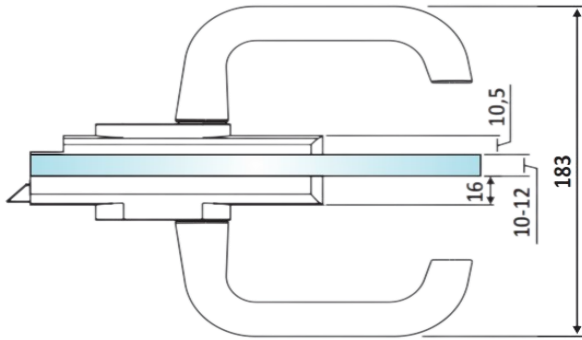

# PRC 20-80

Κλειδαριά μέσης Flexa  
6410, κλειδί-κλειδί / Door  
lock Flexa 6410, key-key

Prc 20-80 Φυσική ανοδίζωση /  
Anodized silver

Υλικό / Material **Αλουμίνιο / Aluminium**  
Υαλοπίνακας / Glass 10-1mm

Βάρος / Weight 1,100Kg  
Προδιαγραφή / Notch code **E182/6410**