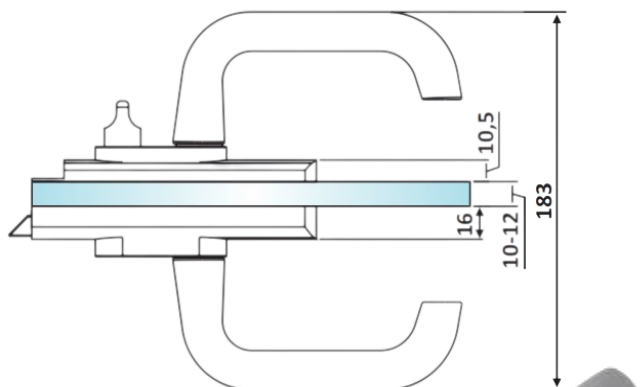

# PRC 20-82

Κλειδαριά μέσης Flexa 6411, πετούγια - κλειδί /  
Door lock Flexa 6411,  
knob-key

Prc 20-82 Φυσική ανοδίωση /  
Anodized silver

Υλικό / Material **Αλουμίνιο / Aluminium**  
Υαλοπίνακας / Glass 10-12mm

Βάρος / Weight **1,100Kg**  
Προδιαγραφή / Notch code **E182/6411**