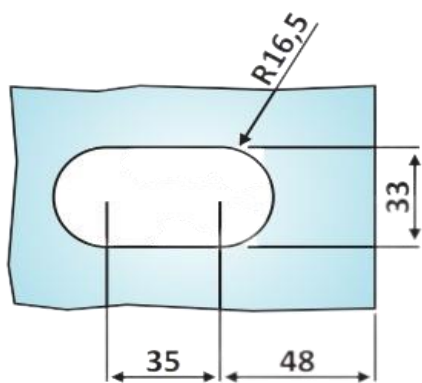

# PRC 20-82

Κλειδαριά μέσης Flexa 6411, πετούγια - κλειδί /  
Door lock Flexa 6411,  
knob-key

Prc 20-82 Φυσική ανοδίωση /  
Anodized silver

Υλικό / Material **Αλουμίνιο / Aluminium**  
Υαλοπίνακας / Glass 10-12mm

Βάρος / Weight **1,100Kg**  
Προδιαγραφή / Notch code **E182/6411**