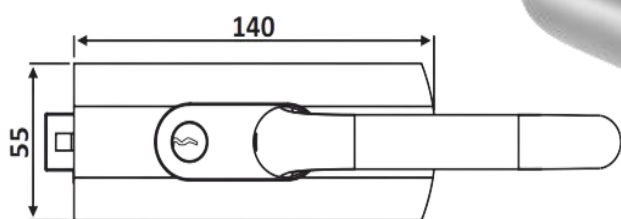

# PRC 20-82

Κλειδαριά μέσης Flexa 6411, πετούγια - κλειδί /  
Door lock Flexa 6411,  
knob-key

Prc 20-82 Φυσική ανοδίωση /  
Anodized silver

Υλικό / Material **Αλουμίνιο / Aluminium**  
Υαλοπίνακας / Glass 10-12mm

Βάρος / Weight **1,100Kg**  
Προδιαγραφή / Notch code **E182/6411**