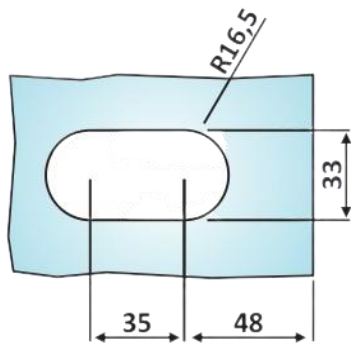

# PRC 20-83

Κλειδαριά μέσης Flexa  
6412, πετούγια - κέρμα /  
Door lock Flexa 6412,  
knob-slot

Prc 20-83 Φυσική ανοδίωση /  
Anodized silver

Υλικό / Material **Αλουμίνιο / Aluminium**  
Υαλοπίνακας / Glass 10-12mm

Βάρος / Weight **1,100Kg**  
Προδιαγραφή / Notch code **E182/6412**