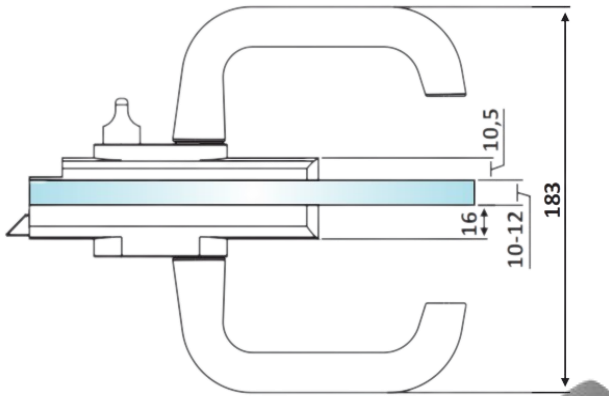

# PRC 20-83

Κλειδαριά μέσης Flexa  
6412, πετούγια - κέρμα /  
Door lock Flexa 6412,  
knob-slot

Prc 20-83 Φυσική ανοδίωση /  
Anodized silver

Υλικό / Material **Αλουμίνιο / Aluminium**  
Υαλοπίνακας / Glass 10-12mm

Βάρος / Weight **1,100Kg**  
Προδιαγραφή / Notch code **E182/6412**