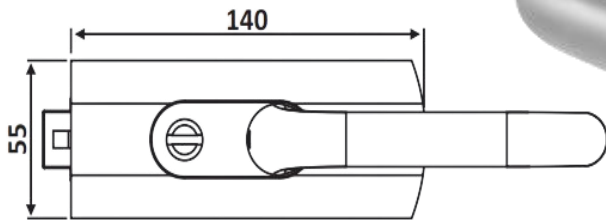

# PRC 20-83

Κλειδαριά μέσης Flexa  
6412, πετούγια - κέρμα /  
Door lock Flexa 6412,  
knob-slot

Prc 20-83 Φυσική ανοδίωση /  
Anodized silver

Υλικό / Material **Αλουμίνιο / Aluminium**  
Υαλοπίνακας / Glass 10-12mm

Βάρος / Weight **1,100Kg**  
Προδιαγραφή / Notch code **E182/6412**