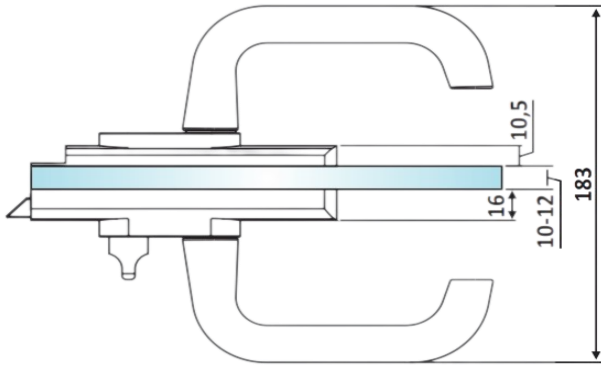

# PRC 20-86

Κλειδαριά μέσης Flexa  
6412A, κέρμα - πετούγια /  
Door lock Flexa 6412, slot-  
knob

Prc 20-86 Φυσική ανοδίωση /  
Anodized silver

Υλικό / Material **Αλουμίνιο / Aluminium**  
Υαλοπίνακας / Glass 10-12mm

Βάρος / Weight **1,100Kg**  
Προδιαγραφή / Notch code **E182/6412A**