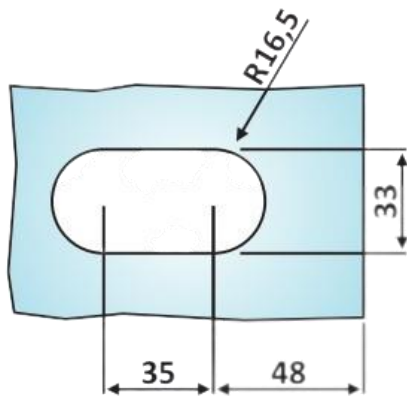

# PRC 20-86

Κλειδαριά μέσης Flexa  
6412A, κέρμα - πετούγια /  
Door lock Flexa 6412, slot-  
knob

Prc 20-86 Φυσική ανοδίωση /  
Anodized silver

Υλικό / Material **Αλουμίνιο / Aluminium**  
Υαλοπίνακας / Glass 10-12mm

Βάρος / Weight **1,100Kg**  
Προδιαγραφή / Notch code **E182/6412A**