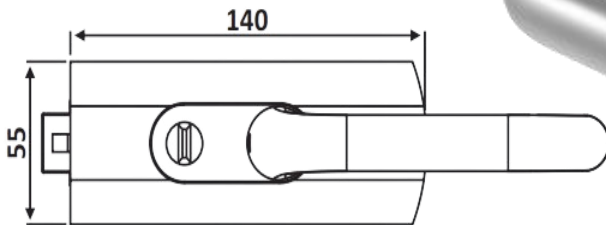

# PRC 20-86

Κλειδαριά μέσης Flexa  
6412A, κέρμα - πετούγια /  
Door lock Flexa 6412, slot-  
knob

Prc 20-86 Φυσική ανοδίωση /  
Anodized silver

Υλικό / Material **Αλουμίνιο / Aluminium**  
Υαλοπίνακας / Glass 10-12mm

Βάρος / Weight **1,100Kg**  
Προδιαγραφή / Notch code **E182/6412A**