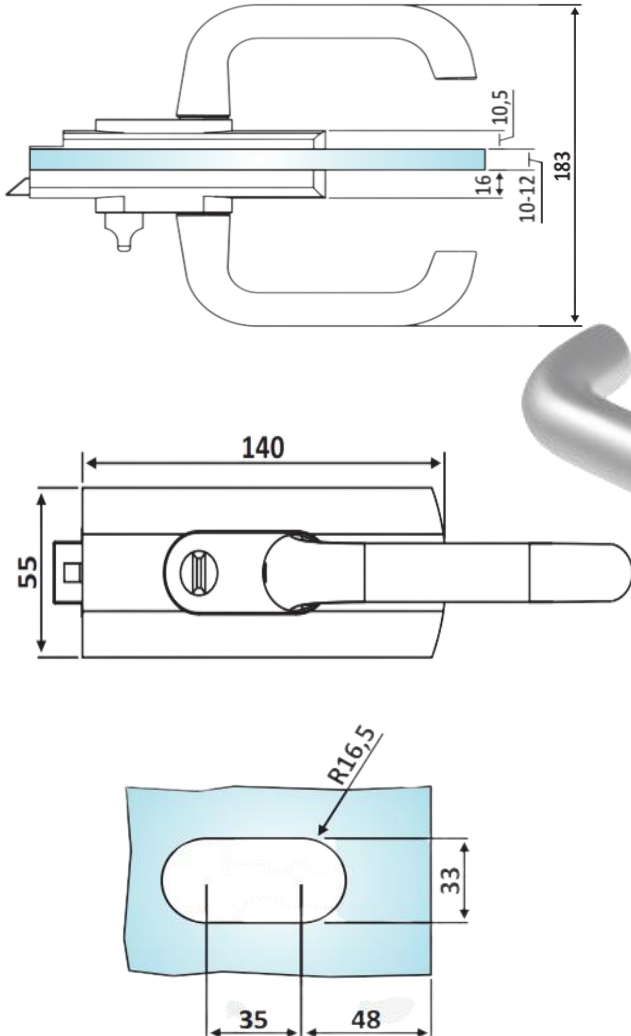

# PRC 20-87

Κλειδαριά μέσης Flexa  
6411A, κλειδί - πετούγια /  
Door lock Flexa 6411, key-  
knob

Prc 20-87 Φυσική ανοδίωση /  
Anodized silver

Υλικό / Material **Αλουμίνιο / Aluminium**  
Υαλοπίνακας / Glass 10-12mm

Βάρος / Weight **1,100Kg**  
Προδιαγραφή / Notch code **E182/6411A**