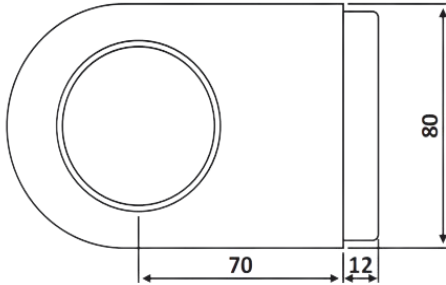

# PRL 21-25

Αντίκρισμα κλειδαριάς  
Meroni N13 Nova / Glass  
strike for Meroni N13 Nova  
door lock

PrI 21-205 Ασημί / Silver

PrI 21-27 Γυαλιστερό / Polished chrome

Υλικό / Material Πολυμερές - Ορείχαλκος / Polymer -  
Brass  
Υαλοπίνακας / Glass 10-12mm

Βάρος / Weight 0,335Kg  
Προδιαγραφή / Notch code E183/N13