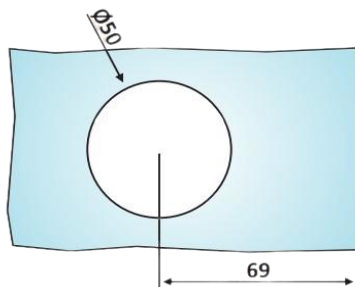

# PRL 21-25

Αντίκρισμα κλειδαριάς  
Meroni N13 Nova / Glass  
strike for Meroni N13 Nova  
door lock

PrI 21-205 Ασημί / Silver

PrI 21-27 Γυαλιστερό / Polished chrome

Υλικό / Material Πολυμερές - Ορείχαλκος / Polymer -  
Brass  
Υαλοπίνακας / Glass 10-12mm

Βάρος / Weight 0,335Kg  
Προδιαγραφή / Notch code E183/N13