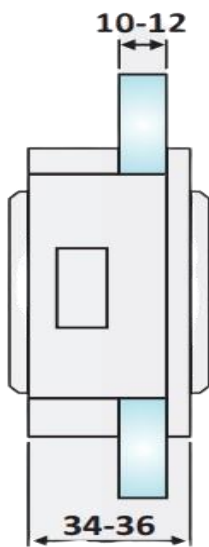

# PRL 21-25

Αντίκρισμα κλειδαριάς  
Meroni N13 Nova / Glass  
strike for Meroni N13 Nova  
door lock

PrI 21-205 Ασημί / Silver

PrI 21-27 Γυαλιστερό / Polished chrome

Υλικό / Material Πολυμερές - Ορείχαλκος / Polymer -  
Brass  
Υαλοπίνακας / Glass 10-12mm

Βάρος / Weight 0,335Kg  
Προδιαγραφή / Notch code E183/N13