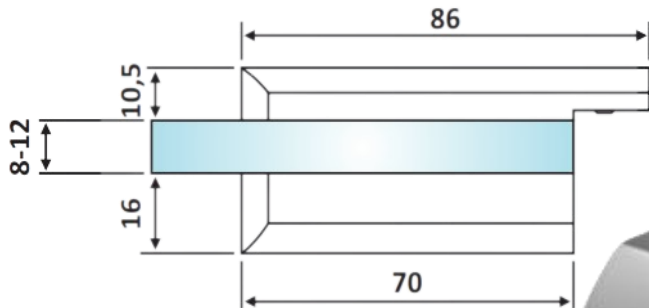

PRC 21-37

Αντίκρισμα κλειδαριάς
Flexa 6415 / Glass strike
for Flexa door lock

Prc 21-37 Φυσική ανοδίσωση /
Anodized silver

Υλικό / Material **Αλουμίνιο / Aluminium**
Υαλοπίνακας / Glass **8-12mm**

Βάρος / Weight **0,280Kg**
Προδιαγραφή / Notch code **E211/6415**