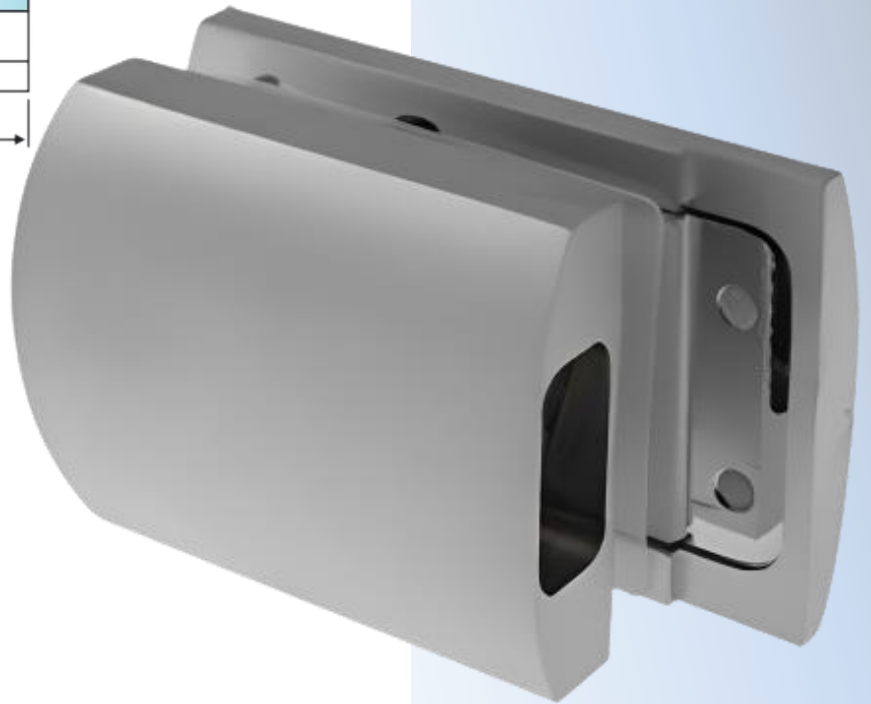

PRC 21-37

Αντίκρισμα κλειδαριάς
Flexa 6415 / Glass strike
for Flexa door lock

Prc 21-37 Φυσική ανοδίσωση /
Anodized silver

Υλικό / Material **Αλουμίνιο / Aluminium**
Υαλοπίνακας / Glass **8-12mm**

Βάρος / Weight **0,280Kg**
Προδιαγραφή / Notch code **E211/6415**