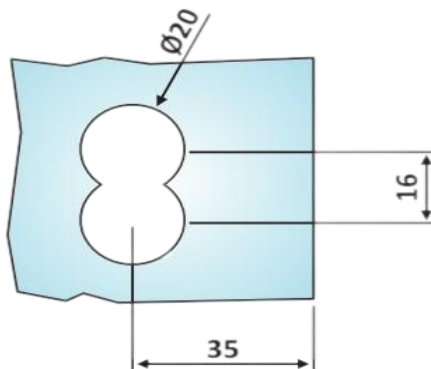

PRC 21-37

Αντίκρισμα κλειδαριάς
Flexa 6415 / Glass strike
for Flexa door lock

Prc 21-37 Φυσική ανοδίσωση /
Anodized silver

Υλικό / Material **Αλουμίνιο / Aluminium**
Υαλοπίνακας / Glass **8-12mm**

Βάρος / Weight **0,280Kg**
Προδιαγραφή / Notch code **E211/6415**