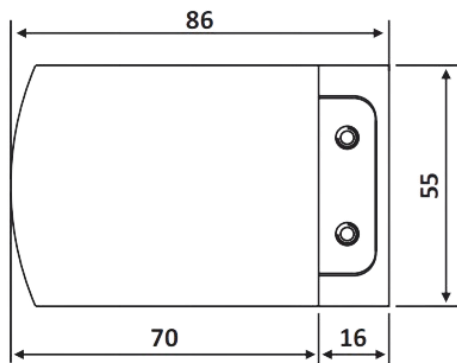

PRC 21-37

Αντίκρισμα κλειδαριάς
Flexa 6415 / Glass strike
for Flexa door lock

Prc 21-37 Φυσική ανοδίσωση /
Anodized silver

Υλικό / Material **Αλουμίνιο / Aluminium**
Υαλοπίνακας / Glass **8-12mm**

Βάρος / Weight **0,280Kg**
Προδιαγραφή / Notch code **E211/6415**