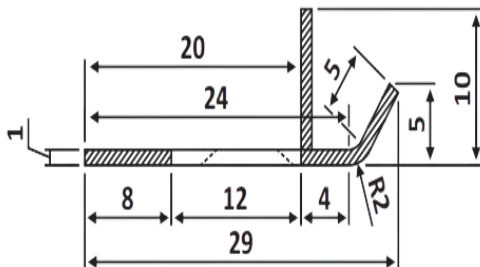

# PRS 21-57

Αντίκρισμα τοίχου  
κλειδαριάς μέσης / Wall  
door strike

Prs 21-57 Σατινέ / Matt inox

Υλικό / Material Ανοξείδωτο 304 / Stainless steel 304

Υαλοπίνακας / Glass 8-10mm

Βάρος / Weight 0,010Kg