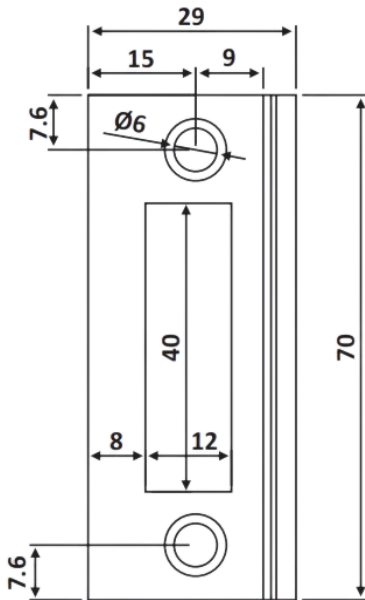

# PRS 21-57

Αντίκρισμα τοίχου  
κλειδαριάς μέσης / Wall  
door strike

Prs 21-57 Σατινέ / Matt inox

Υλικό / Material Ανοξείδωτο 304 / Stainless steel 304

Υαλοπίνακας / Glass 8-10mm

Βάρος / Weight 0,010Kg