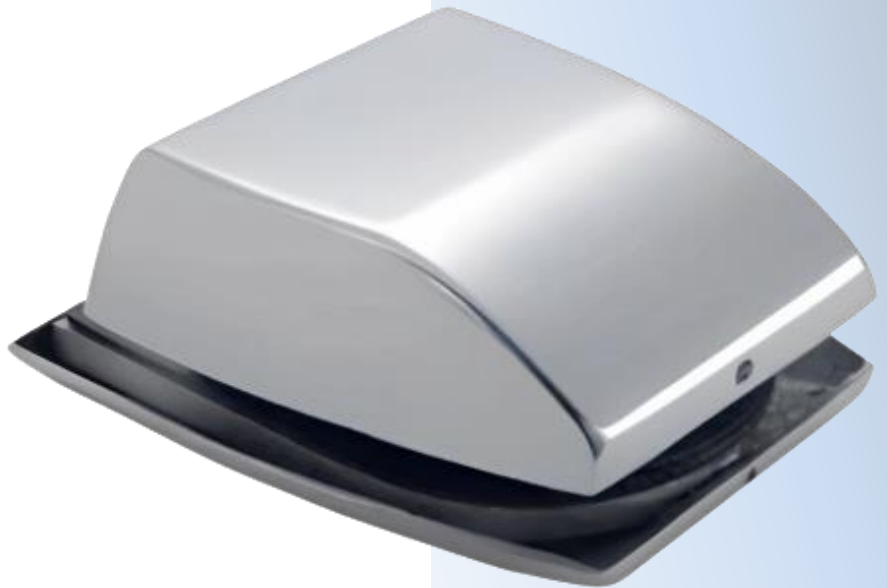

PRS 21-60

Αντίκρισμα για γυαλί
κλειδαριάς μέσης οβάλ /
Glass strike for door lock
oval section

Prs 21-60 Φυσική ανοδίωση /
Anodized silver

Prs 21-56 Σατινέ / Matt inox

Υλικό / Material Αλουμίνιο – Ανοξείδωτο 304 /
Aluminium – Stainless steel 304
Υαλοπίνακας / Glass 8-10mm

Βάρος / Weight 0,420Kg
Προδιαγραφή / Notch code E210