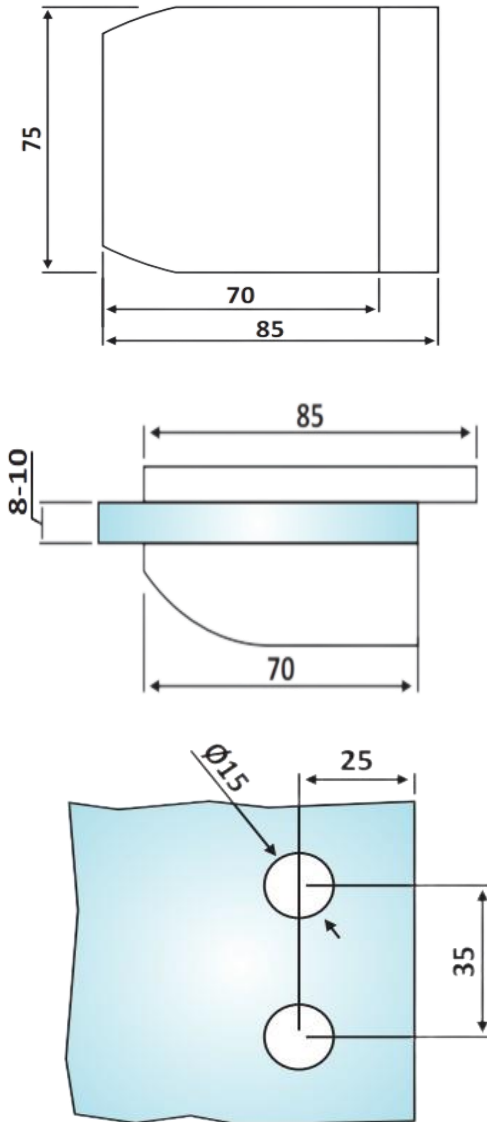

PRS 21-60

Αντίκρισμα για γυαλί
κλειδαριάς μέσης οβάλ /
Glass strike for door lock
oval section

Prs 21-60 Φυσική ανοδίωση /
Anodized silver

Prs 21-56 Σατινέ / Matt inox

Υλικό / Material Αλουμίνιο – Ανοξείδωτο 304 /
Aluminium – Stainless steel 304
Υαλοπίνακας / Glass 8-10mm

Βάρος / Weight 0,420Kg
Προδιαγραφή / Notch code E210