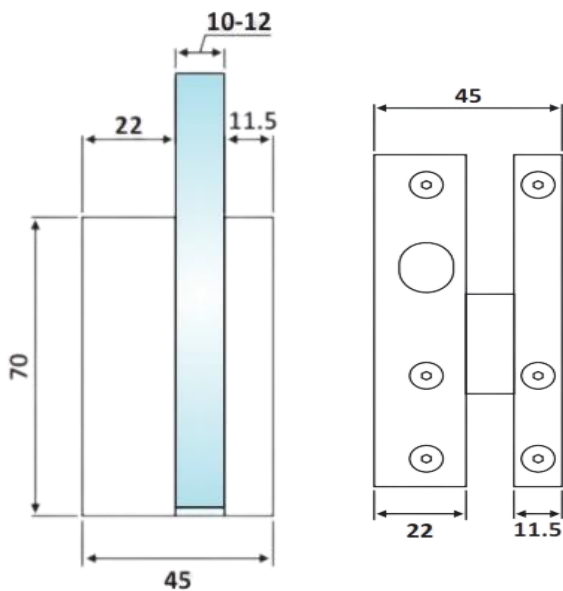

PRI 21-7

Αντίκρισμα για γυαλί
πρόσθετης κλειδαριάς /
Glass strike for additional
lock

Pri 21-7 Φυσική ανοδίσωση / Anodized silver

Υλικό / Material **Αλουμίνιο / Aluminium**
Γυαλόπινακας / Glass 10-12mm

Βάρος / Weight **0,70Kg**