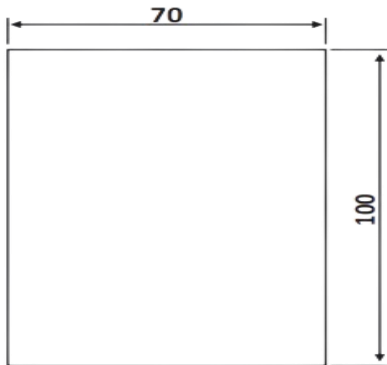

PRI 21-7

Αντίκρισμα για γυαλί
πρόσθετης κλειδαριάς /
Glass strike for additional
lock

Pri 21-7 Φυσική ανοδίσωση / Anodized silver

Υλικό / Material **Αλουμίνιο / Aluminium**
Γυαλόπινακας / Glass 10-12mm

Βάρος / Weight **0,70Kg**