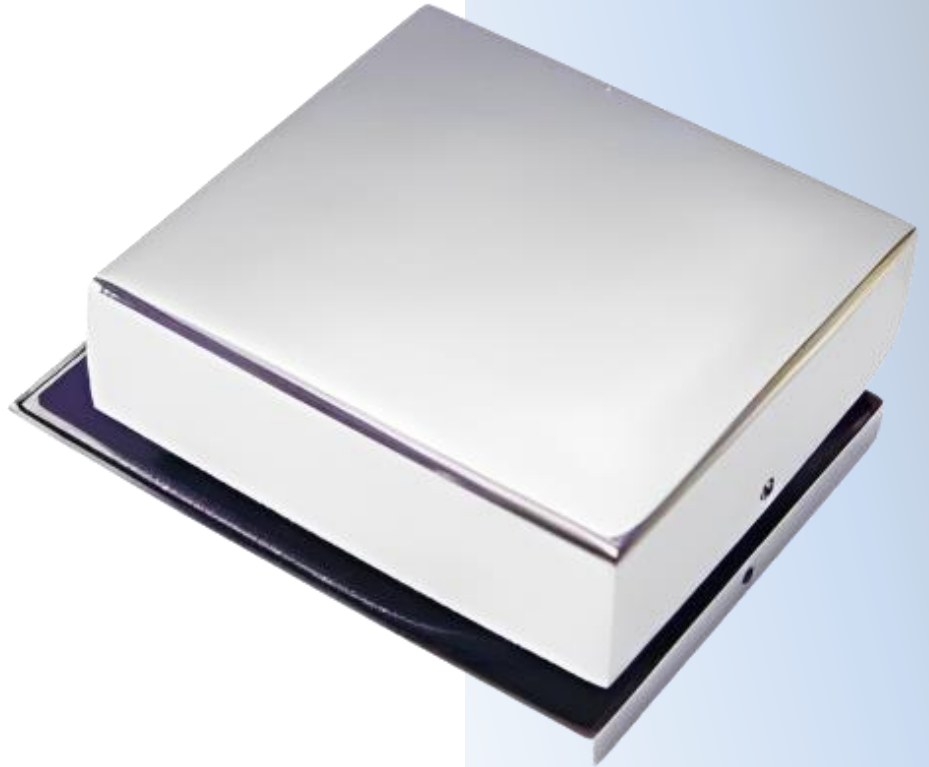

PRS 21-74

Αντίκρισμα για γυαλί
κλειδαριάς μέσης / Glass
strike for door lock square
section

Prs 21-74 Φυσική ανοδίωση /
Anodized silver

Prs 21-72 Σατινέ / Matt inox

Υλικό / Material Αλουμίνιο – Ανοξείδωτο 304 /
Aluminium – Stainless steel 304
Υαλοπίνακας / Glass 8-10mm

Βάρος / Weight 0,350Kg
Προδιαγραφή / Notch code E210