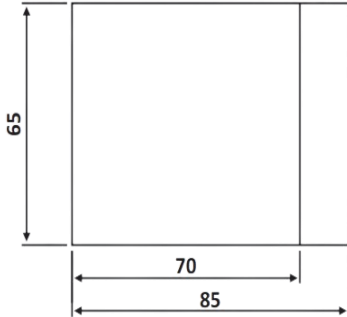

PRS 21-74

Αντίκρισμα για γυαλί
κλειδαριάς μέσης / Glass
strike for door lock square
section

Prs 21-74 Φυσική ανοδίωση /
Anodized silver

Prs 21-72 Σατινέ / Matt inox

Υλικό / Material Αλουμίνιο – Ανοξείδωτο 304 /
Aluminium – Stainless steel 304
Υαλοπίνακας / Glass 8-10mm

Βάρος / Weight 0,350Kg
Προδιαγραφή / Notch code E210