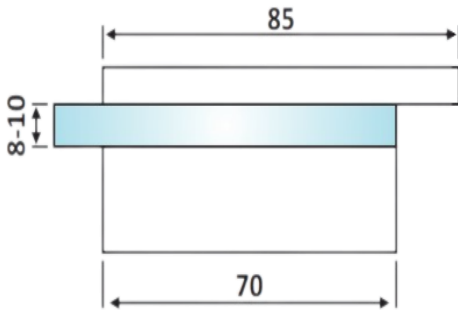

PRS 21-74

Αντίκρισμα για γυαλί
κλειδαριάς μέσης / Glass
strike for door lock square
section

Prs 21-74 Φυσική ανοδίωση /
Anodized silver

Prs 21-72 Σατινέ / Matt inox

Υλικό / Material Αλουμίνιο – Ανοξείδωτο 304 /
Aluminium – Stainless steel 304
Υαλοπίνακας / Glass 8-10mm

Βάρος / Weight 0,350Kg
Προδιαγραφή / Notch code E210