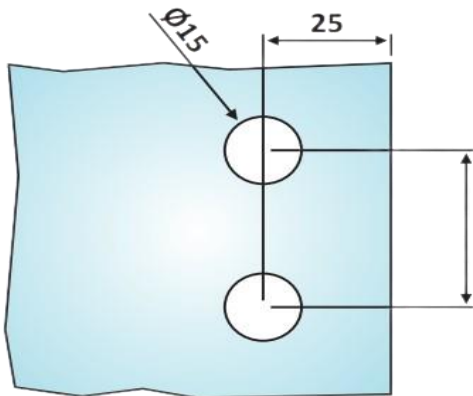

PRS 21-74

Αντίκρισμα για γυαλί
κλειδαριάς μέσης / Glass
strike for door lock square
section

Prs 21-74 Φυσική ανοδίωση /
Anodized silver

Prs 21-72 Σατινέ / Matt inox

Υλικό / Material Αλουμίνιο – Ανοξείδωτο 304 /
Aluminium – Stainless steel 304
Υαλοπίνακας / Glass 8-10mm

Βάρος / Weight 0,350Kg
Προδιαγραφή / Notch code E210