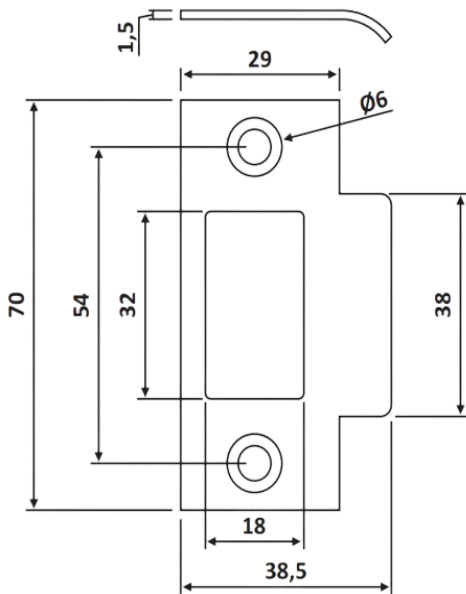

PRH 21-78

Αντίκρισμα τοίχου
κλειδαριάς μέσης / Wall
strike for door lock

HOPPE® 

Prh 21-78 Φυσική ανοδίωση /
Anodized silver

Υλικό / Material **Αλουμίνιο / Aluminium**

Βάρος / Weight **0,030Kg**