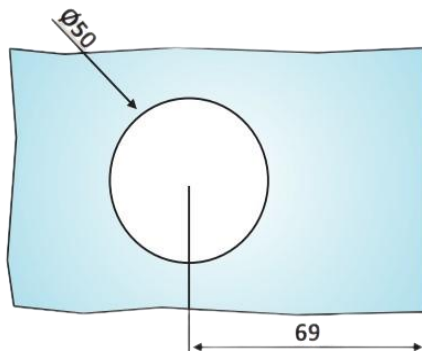

PRL 21-79

Αντίκρισμα κλειδαριάς
Meroni F13 Forma / Glass
strike Meroni F13 Forma

Prl 21-79 Ασημί / Silver

Prl 21-90 Σατινέ / Matt chrome

Prl 21-91 Γυαλιστερό / Polished
chrome

Υλικό / Material Πολυμερές - Ορείχαλκος / Polymer -
Brass
Υαλοπίνακας / Glass 10-12mm

Βάρος / Weight 0,230Kg
Προδιαγραφή / Notch code E183/F13