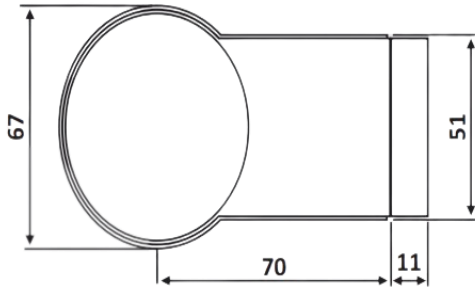

PRL 21-79

Αντίκρισμα κλειδαριάς
Meroni F13 Forma / Glass
strike Meroni F13 Forma

Prl 21-79 Ασημί / Silver

Prl 21-90 Σατινέ / Matt chrome

Prl 21-91 Γυαλιστερό / Polished
chrome

Υλικό / Material Πολυμερές - Ορείχαλκος / Polymer -
Brass
Υαλοπίνακας / Glass 10-12mm

Βάρος / Weight 0,230Kg
Προδιαγραφή / Notch code E183/F13