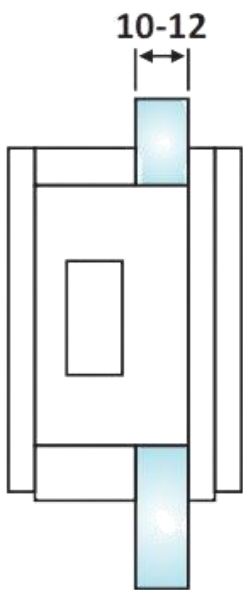

PRL 21-79

Αντίκρισμα κλειδαριάς
Meroni F13 Forma / Glass
strike Meroni F13 Forma

Prl 21-79 Ασημί / Silver

Prl 21-90 Σατινέ / Matt chrome

Prl 21-91 Γυαλιστερό / Polished
chrome

Υλικό / Material Πολυμερές - Ορείχαλκος / Polymer -
Brass
Υαλοπίνακας / Glass 10-12mm

Βάρος / Weight 0,230Kg
Προδιαγραφή / Notch code E183/F13